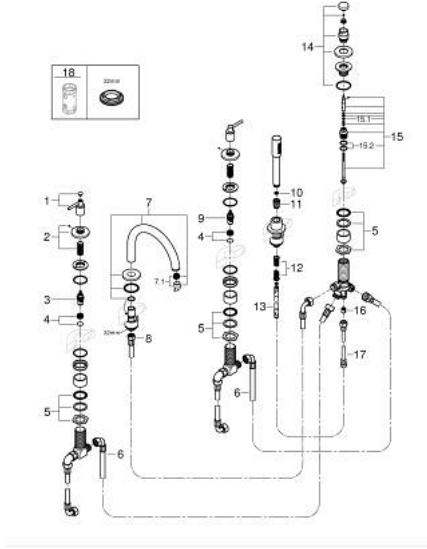

## مجموعة شاور بخمس فتحات ATRIO 29 407 DA0

وصف المنتج

• الأجزاء الرأسية السيراميك 1/2 بوصة، 90 درجة

• طلاء GROHE LongLife

• تثبيت الصنوبر المجمع سابقًا

• مع مقابض بذراع

• صباب مغطس الاستحمام مع مرغي ومحول للحمام/ الدش

• hand shower Rainshower Aqua Stick 6.5 l/min

• خرطوم الدش 2000 مم

• خراطيم توصيل مرنة

• وصلة لخرطوم الدش

• محمي من التدفق العكسي

• للاستخدام مع 29 037 002

(بارد)، طقم واحد من دون علامات.

• مدرج طقمان مختلفان من الأغطية. طقم واحد بعلامة "H" (ساخن) و"O" (بارد).

## مجموعة شاور بخمس فتحات ATRIO 29 407 DA0

قطع الغيار:

- 1: مقبض بذراع للحمام (14218DA0 رقم الطلب:-)
- 2: غطاء مثقوب من المنتصف (101351DA00 رقم الطلب:-)
- 3: جزء علوي سيراميك 3/4 بوصة (45888000 رقم الطلب:-)
- 4: قاعدة صمام 3/4 بوصة (45345000 رقم الطلب:-)
- 5: طقم بديل لتثبيت الساق (45444000 رقم الطلب:-)
- 6: خرطوم توصيل (48019000 رقم الطلب:-)
- 7: خلاط (101350DA00 رقم الطلب:-)
- 7.1: فلتر مياه (13926000 رقم الطلب:-)
- 8: خرطوم توصيل (48018000 رقم الطلب:-)
- 9: جزء علوي سيراميك 3/4 بوصة (45887000 رقم الطلب:-)
- 10: مصفاة غبار (0700200M رقم الطلب:-)
- 11: صامولة مخروط (08864DA0 رقم الطلب:-)
- 12: زنبك تعويض (00869000 رقم الطلب:-)
- 13: خرطوم الدش المعدني (28146000 رقم الطلب:-)
- 14: مقبض محول (48411DA0 رقم الطلب:-)
- 15: محول (45443000 رقم الطلب:-)
- 15.1: وردة عزل بقطر 6 x قطر (0128300M رقم الطلب:-) 2
- 15.2: وردة عزل (0120500M رقم الطلب:-)
- 16: صمام مانع للإرجاع (08565000 رقم الطلب:-)
- 17: خرطوم توصيل (07300000 رقم الطلب:-)
- 18: موسع مقبض\* (19332000 رقم الطلب:-)