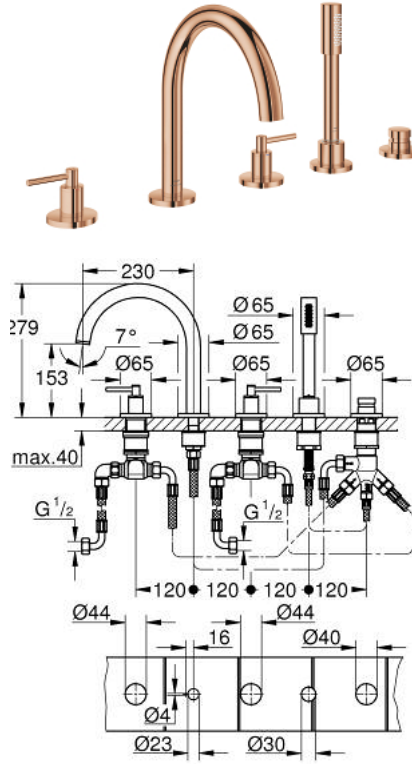

## مجموعة شاور بخمس فتحات ATRIO 29 407 DA0

وصف المنتج

• الأجزاء الرأسية السيراميك 1/2 بوصة، 90 درجة

• طلاء GROHE LongLife

• تثبيت الصنوبر المجمع سابقًا

• مع مقابض بذراع

• صباب مغطس الاستحمام مع مرغي ومحول للحمام/ الدش

• hand shower Rainshower Aqua Stick 6.5 l/min

• خرطوم الدش 2000 مم

• خراطيم توصيل مرنة

• وصلة لخرطوم الدش

• محمي من التدفق العكسي

• للاستخدام مع 29 037 002

(بارد)، طقم واحد من دون علامات.

• مدرج طقمان مختلفان من الأغطية. طقم واحد بعلامة "H" (ساخن) و"O" (بارد).

## مجموعة شاور بخمس فتحات ATRIO 29 407 DA0

قطع الغيار:

- 1: مقبض بذراع للحمام (14218DA0 رقم الطلب:-)
- 2: غطاء مثقوب من المنتصف (101351DA00 رقم الطلب:-)
- 3: جزء علوي سيراميك 3/4 بوصة (45888000 رقم الطلب:-)
- 4: قاعدة صمام 3/4 بوصة (45345000 رقم الطلب:-)
- 5: طقم بديل لتثبيت الساق (45444000 رقم الطلب:-)
- 6: خرطوم توصيل (48019000 رقم الطلب:-)
- 7: خلاط (101350DA00 رقم الطلب:-)
- 7.1: فلتر مياه (13926000 رقم الطلب:-)
- 8: خرطوم توصيل (48018000 رقم الطلب:-)
- 9: جزء علوي سيراميك 3/4 بوصة (45887000 رقم الطلب:-)
- 10: مصفاة غبار (0700200M رقم الطلب:-)
- 11: صامولة مخروط (08864DA0 رقم الطلب:-)
- 12: زنبك تعويض (00869000 رقم الطلب:-)
- 13: خرطوم الدش المعدني (28146000 رقم الطلب:-)
- 14: مقبض محول (48411DA0 رقم الطلب:-)
- 15: محول (45443000 رقم الطلب:-)
- 15.1: وردة عزل بقطر 6 x قطر (0128300M رقم الطلب:-) 2
- 15.2: وردة عزل (0120500M رقم الطلب:-)
- 16: صمام مانع للإرجاع (08565000 رقم الطلب:-)
- 17: خرطوم توصيل (07300000 رقم الطلب:-)
- 18: موسع مقبض\* (19332000 رقم الطلب:-)