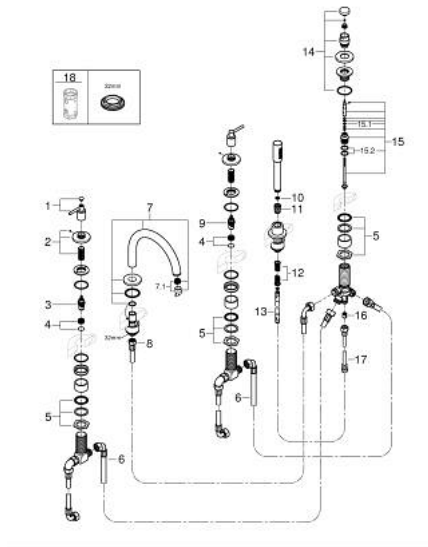

29 407 DA0 ATRIO COMBINÉ 5 TROUS POUR BAIN/DOUCHE

DESCRIPTION DU PRODUIT

- têtes céramique 1/2", 90°
- finition GROHE LongLife
- bec bain pré-assemblé
- croisillons leviers
- bec déverseur avec mousseur et inverseur bain/douche
- douchette Rainshower Aqua Stick 6,5 l/min
- flexible 2000 mm
- flexibles de raccordement souples
- raccord pour flexible de douchette
- protégé contre le retour d'eau
- châssis optionnel 29 037
- deux différents sets de finitions sont inclus : un set avec les marquages "H" pour eau chaude et "C" pour eau froide et un set sans aucun marquage

29 407 DA0 ATRIO COMBINÉ 5 TROUS POUR BAIN/DOUCHE

PIÈCES DE RECHANGE

- 1: Poignées Bain croisillons Iota (Numéro de commande 14218DA0)
- 2: Rosace (Numéro de commande 101351DA00)
- 3: Tête céramique 3/4 (Numéro de commande 45888000)
- 4: Siège de robinet 3/4 (Numéro de commande 45345000)
- 5: raccord vissé de tige (Numéro de commande 45444000)
- 6: Tube d'alimentation (Numéro de commande 48019000)
- 7: Bec (Numéro de commande 101350DA00)
- 7.1: Mousseur (Numéro de commande 13926000)
- 8: Tube d'alimentation (Numéro de commande 48018000)
- 9: Tête céramique 3/4 (Numéro de commande 45887000)
- 10: Filtre (Numéro de commande 0700200M)
- 11: Cône d'écrou (Numéro de commande 08864DA0)
- 12: Ressort de rappel (Numéro de commande 00869000)
- 13: Flexible métallique (Numéro de commande 28146000)
- 14: Bouton d'inverseur (Numéro de commande 48411DA0)
- 15: Mécanisme d'inverseur (Numéro de commande 45443000)
- 15.1: Joint torique 6 x 2 (Numéro de commande 0128300M)
- 15.2: Joint torique 35 x 2 (Numéro de commande 0120500M)
- 16: Clapet anti-retour (Numéro de commande 08565000)
- 17: Tube d'alimentation (Numéro de commande 07300000)
- 18: Clef (Numéro de commande 19332000)*