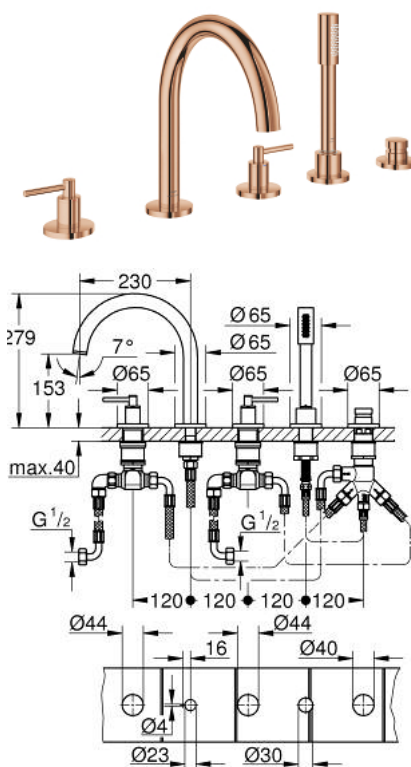

29 407 DA0 ATRIO COMBINÉ 5 TROUS POUR BAIN/DOUCHE

DESCRIPTION DU PRODUIT

- têtes céramique 1/2", 90°
- finition GROHE LongLife
- bec bain pré-assemblé
- croisillons leviers
- bec déverseur avec mousseur et inverseur bain/douche
- douchette Rainshower Aqua Stick 6,5 l/min
- flexible 2000 mm
- flexibles de raccordement souples
- raccord pour flexible de douchette
- protégé contre le retour d'eau
- châssis optionnel 29 037
- deux différents sets de finitions sont inclus : un set avec les marquages "H" pour eau chaude et "C" pour eau froide et un set sans aucun marquage

29 407 DA0 ATRIO COMBINÉ 5 TROUS POUR BAIN/DOUCHE

PIÈCES DE RECHANGE

- 1: Poignées Bain croisillons Iota (Numéro de commande 14218DA0)
- 2: Rosace (Numéro de commande 101351DA00)
- 3: Tête céramique 3/4 (Numéro de commande 45888000)
- 4: Siège de robinet 3/4 (Numéro de commande 45345000)
- 5: raccord vissé de tige (Numéro de commande 45444000)
- 6: Tube d'alimentation (Numéro de commande 48019000)
- 7: Bec (Numéro de commande 101350DA00)
- 7.1: Mousseur (Numéro de commande 13926000)
- 8: Tube d'alimentation (Numéro de commande 48018000)
- 9: Tête céramique 3/4 (Numéro de commande 45887000)
- 10: Filtre (Numéro de commande 0700200M)
- 11: Cône d'écrou (Numéro de commande 08864DA0)
- 12: Ressort de rappel (Numéro de commande 00869000)
- 13: Flexible métallique (Numéro de commande 28146000)
- 14: Bouton d'inverseur (Numéro de commande 48411DA0)
- 15: Mécanisme d'inverseur (Numéro de commande 45443000)
- 15.1: Joint torique 6 x 2 (Numéro de commande 0128300M)
- 15.2: Joint torique 35 x 2 (Numéro de commande 0120500M)
- 16: Clapet anti-retour (Numéro de commande 08565000)
- 17: Tube d'alimentation (Numéro de commande 07300000)
- 18: Clef (Numéro de commande 19332000)*