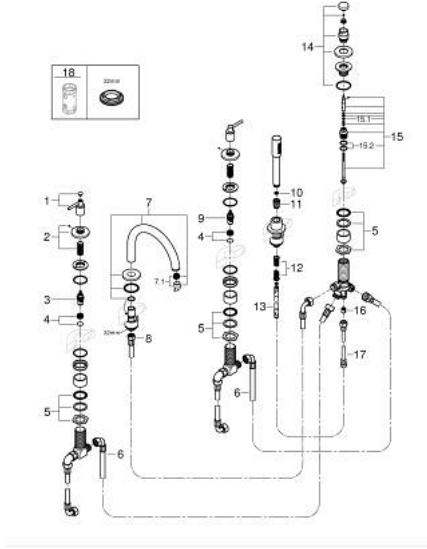

مجموعة شاور بخمس فتحات ATRIO 29 407 DLO

وصف المنتج

• الأجزاء الرأسية السيراميك 1/2 بوصة، 90 درجة

• طلاء GROHE LongLife

• تثبيت الصنوبر المجمع سابقًا

• مع مقابض بذراع

• صباب مغطس الاستحمام مع مرغي ومحول للحمام/ الدش

• hand shower Rainshower Aqua Stick 6.5 l/min

• خرطوم الدش 2000 مم

• خراطيم توصيل مرنة

• وصلة لخرطوم الدش

• محمي من التدفق العكسي

• للاستخدام مع 29 037 002

(بارد)، طقم واحد من دون علامات.

• مدرج طقمان مختلفان من الأغشية. طقم واحد بعلامة "H" (ساخن) و"O" (بارد).

مجموعة شاور بخمس فتحات ATRIO 29 407 DL0

قطع الغيار:

- 1: مقبض بذراع للحمام (14218DL0 رقم الطلب:-)
- 2: غطاء مثقوب من المنتصف (101351DL00 رقم الطلب:-)
- 3: جزء علوي سيراميك 3/4 بوصة (45888000 رقم الطلب:-)
- 4: قاعدة صمام 3/4 بوصة (45345000 رقم الطلب:-)
- 5: طقم بديل لتثبيت الساق (45444000 رقم الطلب:-)
- 6: خرطوم توصيل (48019000 رقم الطلب:-)
- 7: خلاط (101350DL00 رقم الطلب:-)
- 7.1: فلتر مياه (13926000 رقم الطلب:-)
- 8: خرطوم توصيل (48018000 رقم الطلب:-)
- 9: جزء علوي سيراميك 3/4 بوصة (45887000 رقم الطلب:-)
- 10: مصفاة غبار (0700200M رقم الطلب:-)
- 11: صامولة مخروط (08864DL0 رقم الطلب:-)
- 12: زنبرك تعويض (00869000 رقم الطلب:-)
- 13: خرطوم الدش المعدني (28146000 رقم الطلب:-)
- 14: مقبض محول (48411DL0 رقم الطلب:-)
- 15: محول (45443000 رقم الطلب:-)
- 15.1: وردة عزل بقطر 6 x قطر (0128300M رقم الطلب:-) 2
- 15.2: وردة عزل (0120500M رقم الطلب:-)
- 16: صمام مانع للإرجاع (08565000 رقم الطلب:-)
- 17: خرطوم توصيل (07300000 رقم الطلب:-)
- 18: موسع مقبض* (19332000 رقم الطلب:-)