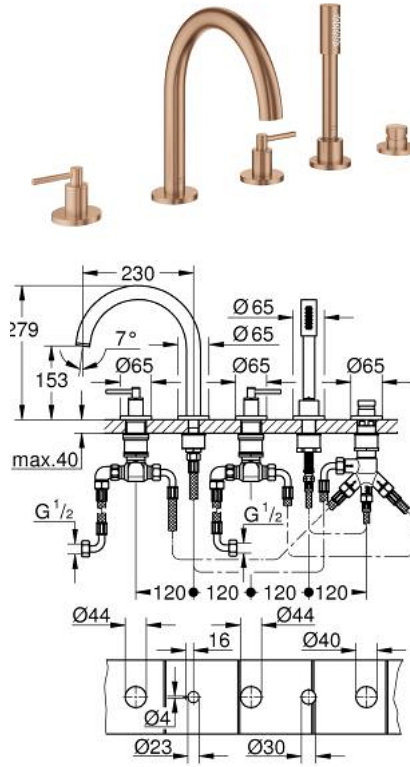

مجموعة شاور بخمس فتحات ATRIO 29 407 DLO

وصف المنتج

• الأجزاء الرأسية السيراميك 1/2 بوصة، 90 درجة

• طلاء GROHE LongLife

• تثبيت الصنوبر المجمع سابقًا

• مع مقابض بذراع

• صباب مغطس الاستحمام مع مرغي ومحول للحمام/ الدش

• hand shower Rainshower Aqua Stick 6.5 l/min

• خرطوم الدش 2000 مم

• خراطيم توصيل مرنة

• وصلة لخرطوم الدش

• محمي من التدفق العكسي

• للاستخدام مع 29 037 002

(بارد)، طقم واحد من دون علامات.

• مدرج طقمان مختلفان من الأغشية. طقم واحد بعلامة "H" (ساخن) و"O" (بارد).

مجموعة شاور بخمس فتحات ATRIO 29 407 DL0

قطع الغيار:

- 1: مقبض بذراع للحمام (14218DL0 رقم الطلب:-)
- 2: غطاء مثقوب من المنتصف (101351DL00 رقم الطلب:-)
- 3: جزء علوي سيراميك 3/4 بوصة (45888000 رقم الطلب:-)
- 4: قاعدة صمام 3/4 بوصة (45345000 رقم الطلب:-)
- 5: طقم بديل لتثبيت الساق (45444000 رقم الطلب:-)
- 6: خرطوم توصيل (48019000 رقم الطلب:-)
- 7: خلاط (101350DL00 رقم الطلب:-)
- 7.1: فلتر مياه (13926000 رقم الطلب:-)
- 8: خرطوم توصيل (48018000 رقم الطلب:-)
- 9: جزء علوي سيراميك 3/4 بوصة (45887000 رقم الطلب:-)
- 10: مصفاة غبار (0700200M رقم الطلب:-)
- 11: صامولة مخروط (08864DL0 رقم الطلب:-)
- 12: زنبرك تعويض (00869000 رقم الطلب:-)
- 13: خرطوم الدش المعدني (28146000 رقم الطلب:-)
- 14: مقبض محول (48411DL0 رقم الطلب:-)
- 15: محول (45443000 رقم الطلب:-)
- 15.1: وردة عزل بقطر 6 x قطر (0128300M رقم الطلب:-) 2
- 15.2: وردة عزل (0120500M رقم الطلب:-)
- 16: صمام مانع للإرجاع (08565000 رقم الطلب:-)
- 17: خرطوم توصيل (07300000 رقم الطلب:-)
- 18: موسع مقبض* (19332000 رقم الطلب:-)