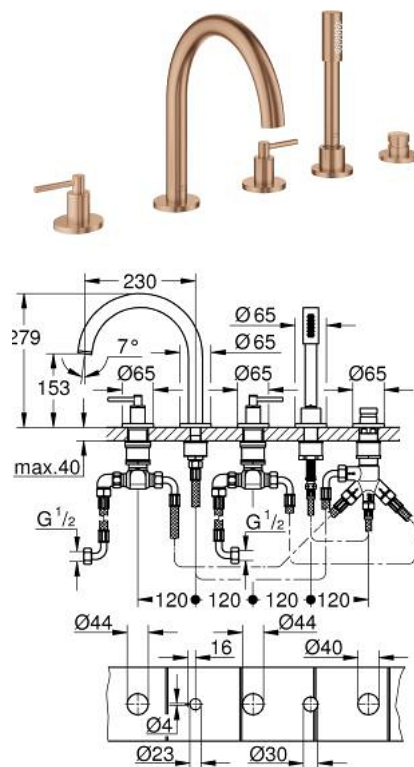

29 407 DL0 ATRIO COMBINÉ 5 TROUS POUR BAIN/DOUCHE

DESCRIPTION DU PRODUIT

- têtes céramique 1/2", 90°
- finition GROHE LongLife
- bec bain pré-assemblé
- croisillons leviers
- bec déverseur avec mousseur et inverseur bain/douche
- douchette Rainshower Aqua Stick 6,5 l/min
- flexible 2000 mm
- flexibles de raccordement souples
- raccord pour flexible de douchette
- protégé contre le retour d'eau
- châssis optionnel 29 037
- deux différents sets de finitions sont inclus : un set avec les marquages "H" pour eau chaude et "C" pour eau froide et un set sans aucun marquage

29 407 DL0 ATRIO COMBINÉ 5 TROUS POUR BAIN/DOUCHE

PIÈCES DE RECHANGE

- 1: Poignées Bain croisillons Iota (Numéro de commande 14218DL0)
- 2: Rosace (Numéro de commande 101351DL00)
- 3: Tête céramique 3/4 (Numéro de commande 45888000)
- 4: Siège de robinet 3/4 (Numéro de commande 45345000)
- 5: raccord vissé de tige (Numéro de commande 45444000)
- 6: Tube d'alimentation (Numéro de commande 48019000)
- 7: Bec (Numéro de commande 101350DL00)
- 7.1: Mousseur (Numéro de commande 13926000)
- 8: Tube d'alimentation (Numéro de commande 48018000)
- 9: Tête céramique 3/4 (Numéro de commande 45887000)
- 10: Filtre (Numéro de commande 0700200M)
- 11: Cône d'écrou (Numéro de commande 08864DL0)
- 12: Ressort de rappel (Numéro de commande 00869000)
- 13: Flexible métallique (Numéro de commande 28146000)
- 14: Bouton d'inverseur (Numéro de commande 48411DL0)
- 15: Mécanisme d'inverseur (Numéro de commande 45443000)
- 15.1: Joint torique 6 x 2 (Numéro de commande 0128300M)
- 15.2: Joint torique 35 x 2 (Numéro de commande 0120500M)
- 16: Clapet anti-retour (Numéro de commande 08565000)
- 17: Tube d'alimentation (Numéro de commande 07300000)
- 18: Clef (Numéro de commande 19332000)*