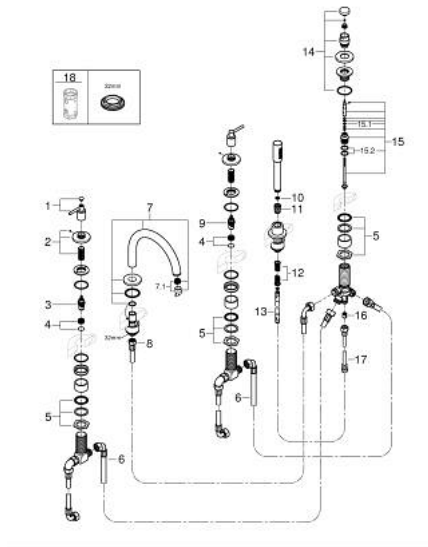

29 407 DL0 ATRIO COMBINÉ 5 TROUS POUR BAIN/DOUCHE

DESCRIPTION DU PRODUIT

- têtes céramique 1/2", 90°
- finition GROHE LongLife
- bec bain pré-assemblé
- croisillons leviers
- bec déverseur avec mousseur et inverseur bain/douche
- douchette Rainshower Aqua Stick 6,5 l/min
- flexible 2000 mm
- flexibles de raccordement souples
- raccord pour flexible de douchette
- protégé contre le retour d'eau
- châssis optionnel 29 037
- deux différents sets de finitions sont inclus : un set avec les marquages "H" pour eau chaude et "C" pour eau froide et un set sans aucun marquage

29 407 DL0 ATRIO COMBINÉ 5 TROUS POUR BAIN/DOUCHE

PIÈCES DE RECHANGE

- 1: Poignées Bain croisillons Iota (Numéro de commande 14218DL0)
- 2: Rosace (Numéro de commande 101351DL00)
- 3: Tête céramique 3/4 (Numéro de commande 45888000)
- 4: Siège de robinet 3/4 (Numéro de commande 45345000)
- 5: raccord vissé de tige (Numéro de commande 45444000)
- 6: Tube d'alimentation (Numéro de commande 48019000)
- 7: Bec (Numéro de commande 101350DL00)
- 7.1: Mousseur (Numéro de commande 13926000)
- 8: Tube d'alimentation (Numéro de commande 48018000)
- 9: Tête céramique 3/4 (Numéro de commande 45887000)
- 10: Filtre (Numéro de commande 0700200M)
- 11: Cône d'écrou (Numéro de commande 08864DL0)
- 12: Ressort de rappel (Numéro de commande 00869000)
- 13: Flexible métallique (Numéro de commande 28146000)
- 14: Bouton d'inverseur (Numéro de commande 48411DL0)
- 15: Mécanisme d'inverseur (Numéro de commande 45443000)
- 15.1: Joint torique 6 x 2 (Numéro de commande 0128300M)
- 15.2: Joint torique 35 x 2 (Numéro de commande 0120500M)
- 16: Clapet anti-retour (Numéro de commande 08565000)
- 17: Tube d'alimentation (Numéro de commande 07300000)
- 18: Clef (Numéro de commande 19332000)*