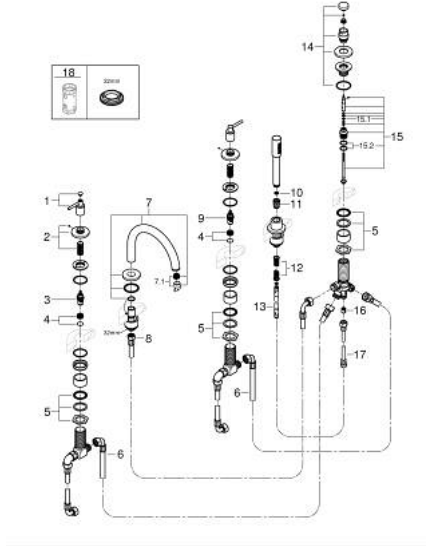

مجموعة شاور بخمس فتحات ATRIO 29 407 GL0

قطع الغيار:

- 1: مقبض بذراع للحمام (14218GL0 رقم الطلب:-)
- 2: غطاء مثقوب من المنتصف (101351GL00 رقم الطلب:-)
- 3: جزء علوي سيراميك 3/4 بوصة (45888000 رقم الطلب:-)
- 4: قاعدة صمام 3/4 بوصة (45345000 رقم الطلب:-)
- 5: طقم بديل لتثبيت الساق (45444000 رقم الطلب:-)
- 6: خرطوم توصيل (48019000 رقم الطلب:-)
- 7: خلاط (101350GL00 رقم الطلب:-)
- 7.1: فلتر مياه (13926000 رقم الطلب:-)
- 8: خرطوم توصيل (48018000 رقم الطلب:-)
- 9: جزء علوي سيراميك 3/4 بوصة (45887000 رقم الطلب:-)
- 10: مصفاة غبار (0700200M رقم الطلب:-)
- 11: صامولة مخروط (08864GL0 رقم الطلب:-)
- 12: زنبرك تعويض (00869000 رقم الطلب:-)
- 13: خرطوم الدش المعدني (28146000 رقم الطلب:-)
- 14: مقبض محول (48411GL0 رقم الطلب:-)
- 15: محول (45443000 رقم الطلب:-)
- 15.1: وردة عزل بقطر 6 x قطر (0128300M رقم الطلب:-) 2
- 15.2: وردة عزل (0120500M رقم الطلب:-)
- 16: صمام مانع للإرجاع (08565000 رقم الطلب:-)
- 17: خرطوم توصيل (07300000 رقم الطلب:-)
- 18: موسع مقبض* (19332000 رقم الطلب:-)