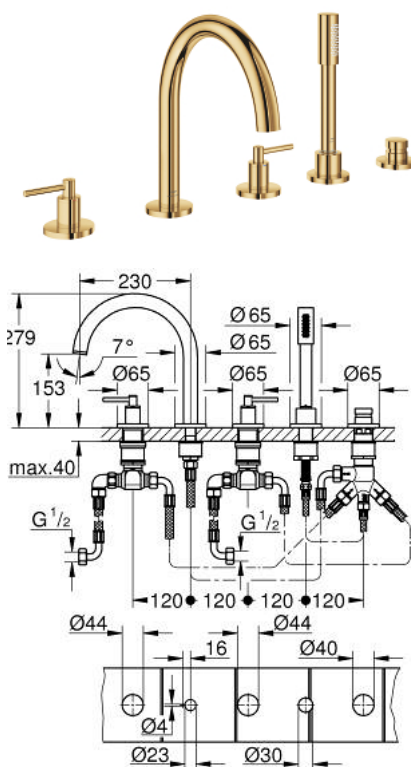

29 407 GL0 ATRIO COMBINÉ 5 TROUS POUR BAIN/DOUCHE

DESCRIPTION DU PRODUIT

- têtes céramique 1/2", 90°
- finition GROHE LongLife
- bec bain pré-assemblé
- croisillons leviers
- bec déverseur avec mousseur et inverseur bain/douche
- douchette Rainshower Aqua Stick 6,5 l/min
- flexible 2000 mm
- flexibles de raccordement souples
- raccord pour flexible de douchette
- protégé contre le retour d'eau
- châssis optionnel 29 037
- deux différents sets de finitions sont inclus : un set avec les marquages "H" pour eau chaude et "C" pour eau froide et un set sans aucun marquage

29 407 GL0 ATRIO COMBINÉ 5 TROUS POUR BAIN/DOUCHE

PIÈCES DE RECHANGE

- 1: Poignées Bain croisillons Iota (Numéro de commande 14218GL0)
- 2: Rosace (Numéro de commande 101351GL00)
- 3: Tête céramique 3/4 (Numéro de commande 45888000)
- 4: Siège de robinet 3/4 (Numéro de commande 45345000)
- 5: raccord vissé de tige (Numéro de commande 45444000)
- 6: Tube d'alimentation (Numéro de commande 48019000)
- 7: Bec (Numéro de commande 101350GL00)
- 7.1: Mousseur (Numéro de commande 13926000)
- 8: Tube d'alimentation (Numéro de commande 48018000)
- 9: Tête céramique 3/4 (Numéro de commande 45887000)
- 10: Filtre (Numéro de commande 0700200M)
- 11: Cône d'écrou (Numéro de commande 08864GL0)
- 12: Ressort de rappel (Numéro de commande 00869000)
- 13: Flexible métallique (Numéro de commande 28146000)
- 14: Bouton d'inverseur (Numéro de commande 48411GL0)
- 15: Mécanisme d'inverseur (Numéro de commande 45443000)
- 15.1: Joint torique 6 x 2 (Numéro de commande 0128300M)
- 15.2: Joint torique 35 x 2 (Numéro de commande 0120500M)
- 16: Clapet anti-retour (Numéro de commande 08565000)
- 17: Tube d'alimentation (Numéro de commande 07300000)
- 18: Clef (Numéro de commande 19332000)*