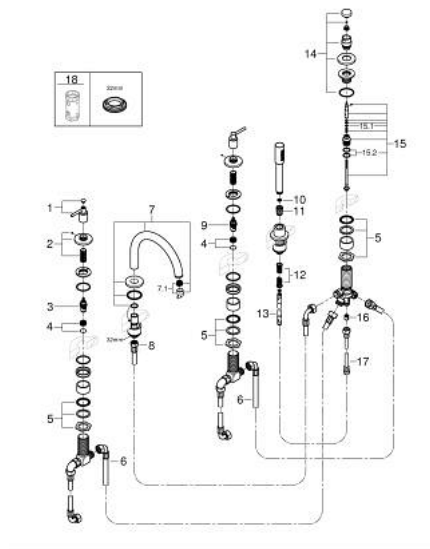

29 407 GL0 ATRIO COMBINÉ 5 TROUS POUR BAIN/DOUCHE

DESCRIPTION DU PRODUIT

- têtes céramique 1/2", 90°
- finition GROHE LongLife
- bec bain pré-assemblé
- croisillons leviers
- bec déverseur avec mousseur et inverseur bain/douche
- douchette Rainshower Aqua Stick 6,5 l/min
- flexible 2000 mm
- flexibles de raccordement souples
- raccord pour flexible de douchette
- protégé contre le retour d'eau
- châssis optionnel 29 037
- deux différents sets de finitions sont inclus : un set avec les marquages "H" pour eau chaude et "C" pour eau froide et un set sans aucun marquage

29 407 GL0 ATRIO COMBINÉ 5 TROUS POUR BAIN/DOUCHE

PIÈCES DE RECHANGE

- 1: Poignées Bain croisillons Iota (Numéro de commande 14218GL0)
- 2: Rosace (Numéro de commande 101351GL00)
- 3: Tête céramique 3/4 (Numéro de commande 45888000)
- 4: Siège de robinet 3/4 (Numéro de commande 45345000)
- 5: raccord vissé de tige (Numéro de commande 45444000)
- 6: Tube d'alimentation (Numéro de commande 48019000)
- 7: Bec (Numéro de commande 101350GL00)
- 7.1: Mousseur (Numéro de commande 13926000)
- 8: Tube d'alimentation (Numéro de commande 48018000)
- 9: Tête céramique 3/4 (Numéro de commande 45887000)
- 10: Filtre (Numéro de commande 0700200M)
- 11: Cône d'écrou (Numéro de commande 08864GL0)
- 12: Ressort de rappel (Numéro de commande 00869000)
- 13: Flexible métallique (Numéro de commande 28146000)
- 14: Bouton d'inverseur (Numéro de commande 48411GL0)
- 15: Mécanisme d'inverseur (Numéro de commande 45443000)
- 15.1: Joint torique 6 x 2 (Numéro de commande 0128300M)
- 15.2: Joint torique 35 x 2 (Numéro de commande 0120500M)
- 16: Clapet anti-retour (Numéro de commande 08565000)
- 17: Tube d'alimentation (Numéro de commande 07300000)
- 18: Clef (Numéro de commande 19332000)*