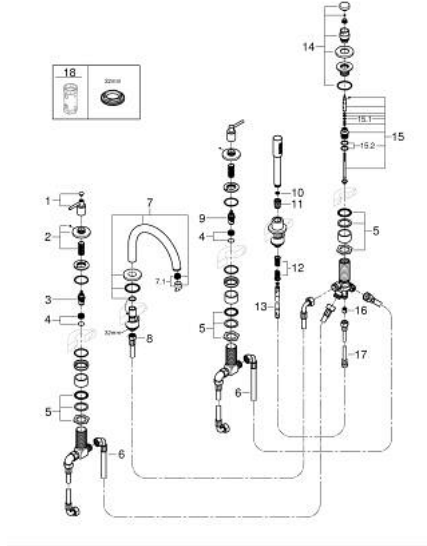

ATRIO 29 407 GN0 مجموعة شاور بخمس فتحات

قطع الغيار:

1: مقبض بذراع للحمام (14218GN0 رقم الطلب:-)

2: غطاء مثقوب من المنتصف (101351GN00 رقم الطلب:-)

3: جزء علوي سيراميك 3/4 بوصة (45888000 رقم الطلب:-)

4: قاعدة صمام 3/4 بوصة (45345000 رقم الطلب:-)

5: طقم بديل لتثبيت الساق (45444000 رقم الطلب:-)

6: خرطوم توصيل (48019000 رقم الطلب:-)

7: خلاط (101350GN00 رقم الطلب:-)

7.1: فلتر مياه (13926000 رقم الطلب:-)

8: خرطوم توصيل (48018000 رقم الطلب:-)

9: جزء علوي سيراميك 3/4 بوصة (45887000 رقم الطلب:-)

10: مصفاة غبار (0700200M رقم الطلب:-)

11: صامولة مخروط (08864GN0 رقم الطلب:-)

12: زنبرك تعويض (00869000 رقم الطلب:-)

13: خرطوم الدش المعدني (28146000 رقم الطلب:-)

14: مقبض محول (48411GN0 رقم الطلب:-)

15: محول (45443000 رقم الطلب:-)

15.1: وردة عزل بقطر 6 x قطر (0128300M رقم الطلب:-) 2

15.2: وردة عزل (0120500M رقم الطلب:-)

16: صمام مانع للإرجاع (08565000 رقم الطلب:-)

17: خرطوم توصيل (07300000 رقم الطلب:-)

18: موسع مقبض* (19332000 رقم الطلب:-)