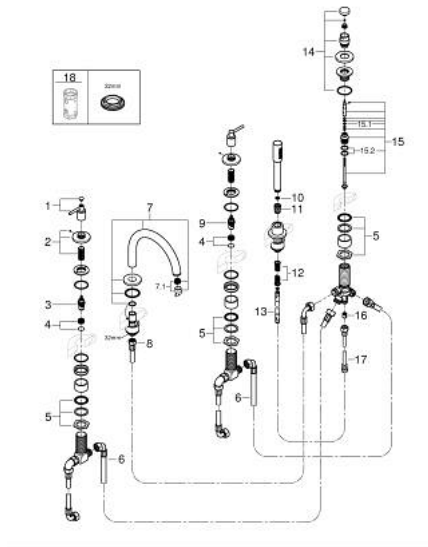

29 407 GN0 ATRIO COMBINÉ 5 TROUS POUR BAIN/DOUCHE

DESCRIPTION DU PRODUIT

- têtes céramique 1/2", 90°
- finition GROHE LongLife
- bec bain pré-assemblé
- croisillons leviers
- bec déverseur avec mousseur et inverseur bain/douche
- douchette Rainshower Aqua Stick 6,5 l/min
- flexible 2000 mm
- flexibles de raccordement souples
- raccord pour flexible de douchette
- protégé contre le retour d'eau
- châssis optionnel 29 037
- deux différents sets de finitions sont inclus : un set avec les marquages "H" pour eau chaude et "C" pour eau froide et un set sans aucun marquage

29 407 GN0 ATRIO COMBINÉ 5 TROUS POUR BAIN/DOUCHE

PIÈCES DE RECHANGE

- 1: Poignées Bain croisillons Iota (Numéro de commande 14218GN0)
- 2: Rosace (Numéro de commande 101351GN00)
- 3: Tête céramique 3/4 (Numéro de commande 45888000)
- 4: Siège de robinet 3/4 (Numéro de commande 45345000)
- 5: raccord vissé de tige (Numéro de commande 45444000)
- 6: Tube d'alimentation (Numéro de commande 48019000)
- 7: Bec (Numéro de commande 101350GN00)
- 7.1: Mousseur (Numéro de commande 13926000)
- 8: Tube d'alimentation (Numéro de commande 48018000)
- 9: Tête céramique 3/4 (Numéro de commande 45887000)
- 10: Filtre (Numéro de commande 0700200M)
- 11: Cône d'écrou (Numéro de commande 08864GN0)
- 12: Ressort de rappel (Numéro de commande 00869000)
- 13: Flexible métallique (Numéro de commande 28146000)
- 14: Bouton d'inverseur (Numéro de commande 48411GN0)
- 15: Mécanisme d'inverseur (Numéro de commande 45443000)
- 15.1: Joint torique 6 x 2 (Numéro de commande 0128300M)
- 15.2: Joint torique 35 x 2 (Numéro de commande 0120500M)
- 16: Clapet anti-retour (Numéro de commande 08565000)
- 17: Tube d'alimentation (Numéro de commande 07300000)
- 18: Clef (Numéro de commande 19332000)*