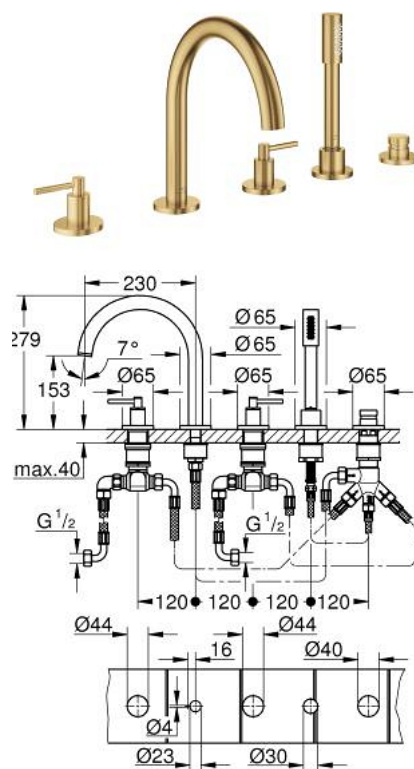

29 407 GN0 ATRIO COMBINÉ 5 TROUS POUR BAIN/DOUCHE

DESCRIPTION DU PRODUIT

- têtes céramique 1/2", 90°
- finition GROHE LongLife
- bec bain pré-assemblé
- croisillons leviers
- bec déverseur avec mousseur et inverseur bain/douche
- douchette Rainshower Aqua Stick 6,5 l/min
- flexible 2000 mm
- flexibles de raccordement souples
- raccord pour flexible de douchette
- protégé contre le retour d'eau
- châssis optionnel 29 037
- deux différents sets de finitions sont inclus : un set avec les marquages "H" pour eau chaude et "C" pour eau froide et un set sans aucun marquage

29 407 GN0 ATRIO COMBINÉ 5 TROUS POUR BAIN/DOUCHE

PIÈCES DE RECHANGE

- 1: Poignées Bain croisillons Iota (Numéro de commande 14218GN0)
- 2: Rosace (Numéro de commande 101351GN00)
- 3: Tête céramique 3/4 (Numéro de commande 45888000)
- 4: Siège de robinet 3/4 (Numéro de commande 45345000)
- 5: raccord vissé de tige (Numéro de commande 45444000)
- 6: Tube d'alimentation (Numéro de commande 48019000)
- 7: Bec (Numéro de commande 101350GN00)
- 7.1: Mousseur (Numéro de commande 13926000)
- 8: Tube d'alimentation (Numéro de commande 48018000)
- 9: Tête céramique 3/4 (Numéro de commande 45887000)
- 10: Filtre (Numéro de commande 0700200M)
- 11: Cône d'écrou (Numéro de commande 08864GN0)
- 12: Ressort de rappel (Numéro de commande 00869000)
- 13: Flexible métallique (Numéro de commande 28146000)
- 14: Bouton d'inverseur (Numéro de commande 48411GN0)
- 15: Mécanisme d'inverseur (Numéro de commande 45443000)
- 15.1: Joint torique 6 x 2 (Numéro de commande 0128300M)
- 15.2: Joint torique 35 x 2 (Numéro de commande 0120500M)
- 16: Clapet anti-retour (Numéro de commande 08565000)
- 17: Tube d'alimentation (Numéro de commande 07300000)
- 18: Clef (Numéro de commande 19332000)*