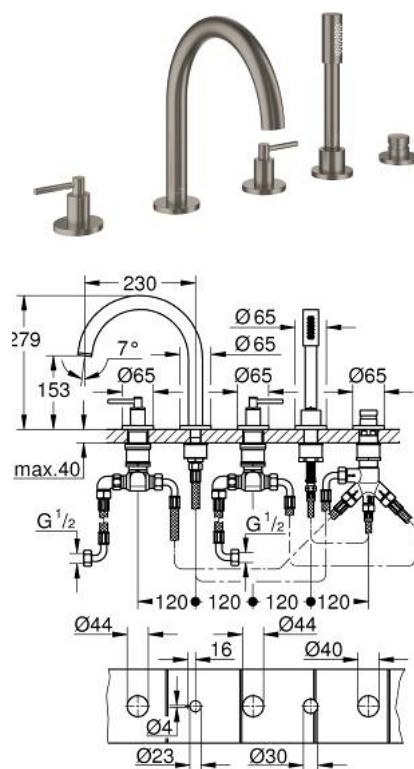

## 29 407 MG0 ATRIO COMBINÉ 5 TROUS POUR BAIN/DOUCHE

### DESCRIPTION DU PRODUIT

- têtes céramique 1/2", 90°
- finition GROHE LongLife
- bec bain pré-assemblé
- croisillons leviers
- bec déverseur avec mousseur et inverseur bain/douche
- douchette Rainshower Aqua Stick 6,5 l/min
- flexible 2000 mm
- flexibles de raccordement souples
- raccord pour flexible de douchette
- protégé contre le retour d'eau
- châssis optionnel 29 037
- deux différents sets de finitions sont inclus : un set avec les marquages "H" pour eau chaude et "C" pour eau froide et un set sans aucun marquage