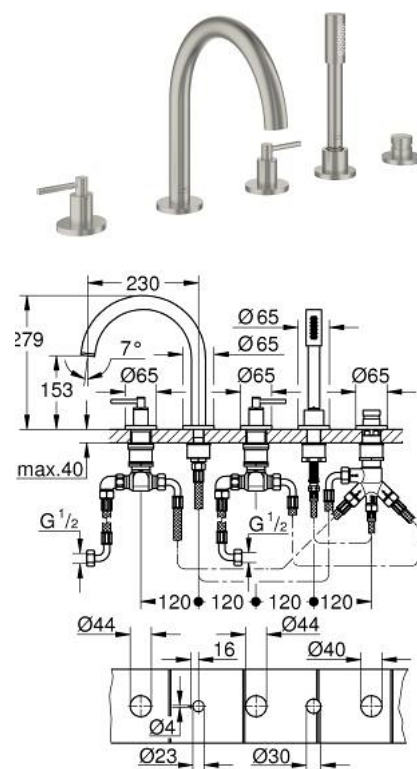

29 407 MS0 ATRIO COMBINÉ 5 TROUS POUR BAIN/DOUCHE

DESCRIPTION DU PRODUIT

- têtes céramique 1/2", 90°
- finition GROHE LongLife
- bec bain pré-assemblé
- croisillons leviers
- bec déverseur avec mousseur et inverseur bain/douche
- douchette Rainshower Aqua Stick 6,5 l/min
- flexible 2000 mm
- flexibles de raccordement souples
- raccord pour flexible de douchette
- protégé contre le retour d'eau
- châssis optionnel 29 037
- deux différents sets de finitions sont inclus : un set avec les marquages "H" pour eau chaude et "C" pour eau froide et un set sans aucun marquage