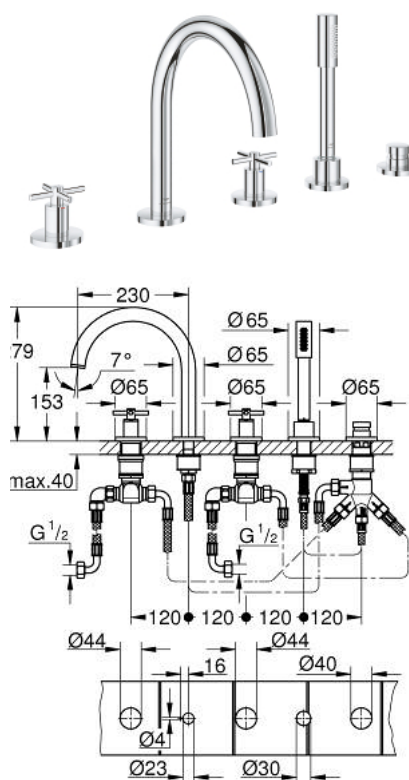

29 408 000 ATRIO COMBINÉ 5 TROUS POUR BAIN/DOUCHE

DESCRIPTION DU PRODUIT

- têtes céramique 1/2", 90°
- GROHE LongLife finition durable
- bec bain pré-assemblé
- avec croisillons
- bec déverseur avec mousseur et inverseur bain/douche
- douchette Rainshower Aqua Stick 6,5 l/min
- flexible 2000 mm
- flexibles de raccordement souples
- raccord pour flexible de douchette
- protégé contre le retour d'eau
- châssis optionnel 29 037
- deux différents sets de finitions sont inclus : un set avec les marquages "H" pour eau chaude et "C" pour eau froide et un set sans aucun marquage

29 408 000 ATRIO COMBINÉ 5 TROUS POUR BAIN/DOUCHE

PIÈCES DE RECHANGE

- 1: Poignées bain croisillons Y (Numéro de commande 14217000)
- 2: Rosace (Numéro de commande 1013510000)
- 3: Tête céramique 3/4 (Numéro de commande 45888000)
- 4: Siège de robinet 3/4 (Numéro de commande 45345000)
- 5: raccord vissé de tige (Numéro de commande 45444000)
- 6: Tube d'alimentation (Numéro de commande 48019000)
- 7: Bec (Numéro de commande 1013500000)
- 7.1: Mousseur (Numéro de commande 13926000)
- 8: Tube d'alimentation (Numéro de commande 48018000)
- 9: Tête céramique 3/4 (Numéro de commande 45887000)
- 10: Filtre (Numéro de commande 0700200M)
- 11: Cône d'écrou (Numéro de commande 08864000)
- 12: Ressort de rappel (Numéro de commande 00869000)
- 13: Flexible métallique (Numéro de commande 28146000)
- 14: Bouton d'inverseur (Numéro de commande 48411000)
- 15: Mécanisme d'inverseur (Numéro de commande 45443000)
- 15.1: Joint torique 6 x 2 (Numéro de commande 0128300M)
- 15.2: Joint torique 35 x 2 (Numéro de commande 0120500M)
- 16: Clapet anti-retour (Numéro de commande 08565000)
- 17: Tube d'alimentation (Numéro de commande 07300000)
- 18: Clef (Numéro de commande 19332000)*