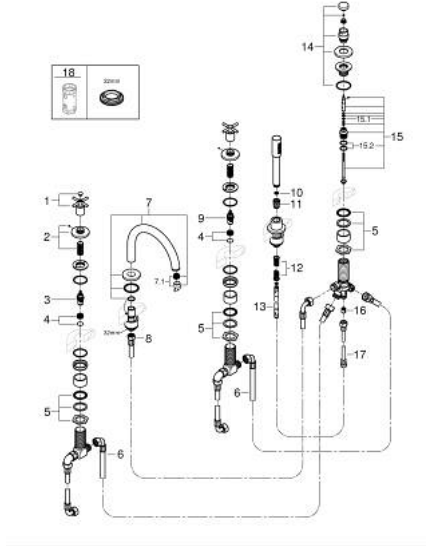

## مجموعة شاور بخمس فتحات ATRIO 29 408 AL0

وصف المنتج

• الأجزاء الرأسية السيراميك 1/2 بوصة، 90 درجة

• طلاء GROHE LongLife

• تثبيت الصنوبر المجمع سابقًا

• مع مقابض عرضية

• صباب مغطس الاستحمام مع مرغي ومحول للحمام/ الدش

• hand shower Rainshower Aqua Stick 6.5 l/min

• خرطوم الدش 2000 مم

• خراطيم توصيل مرنة

• وصلة لخرطوم الدش

• محمي من التدفق العكسي

• للاستخدام مع 29 037 002

(بارد)، طقم واحد من دون علامات.

• مدرج طقمان مختلفان من الأغطية. طقم واحد بعلامة "H" (ساخن) و"O" (بارد).

## مجموعة شاور بخمس فتحات ATRIO 29 408 AL0

قطع الغيار:

- 1: مقبض متعارض للحمام (14217AL0 رقم الطلب:-)
- 2: غطاء مثقوب من المنتصف (101351AL00 رقم الطلب:-)
- 3: جزء علوي سيراميك 3/4 بوصة (45888000 رقم الطلب:-)
- 4: قاعدة صمام 3/4 بوصة (45345000 رقم الطلب:-)
- 5: طقم بديل لتثبيت الساق (45444000 رقم الطلب:-)
- 6: خرطوم توصيل (48019000 رقم الطلب:-)
- 7: خلاط (101350AL00 رقم الطلب:-)
- 7.1: فلتر مياه (13926000 رقم الطلب:-)
- 8: خرطوم توصيل (48018000 رقم الطلب:-)
- 9: جزء علوي سيراميك 3/4 بوصة (45887000 رقم الطلب:-)
- 10: مصفاة غبار (0700200M رقم الطلب:-)
- 11: صامولة مخروط (08864AL0 رقم الطلب:-)
- 12: زنبرك تعويض (00869000 رقم الطلب:-)
- 13: خرطوم الدش المعدني (28146000 رقم الطلب:-)
- 14: مقبض محول (48411AL0 رقم الطلب:-)
- 15: محول (45443000 رقم الطلب:-)
- 15.1: وردة عزل بقطر 6 x قطر (0128300M رقم الطلب:-) 2
- 15.2: وردة عزل (0120500M رقم الطلب:-)
- 16: صمام مانع للإرجاع (08565000 رقم الطلب:-)
- 17: خرطوم توصيل (07300000 رقم الطلب:-)
- 18: موسع مقبض\* (19332000 رقم الطلب:-)