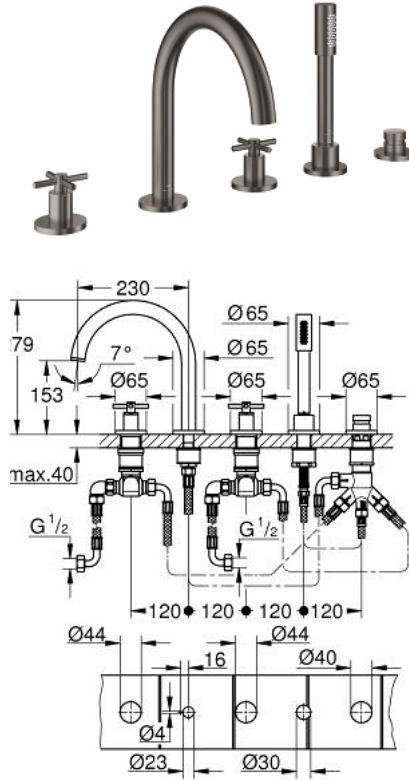

## مجموعة شاور بخمس فتحات ATRIO 29 408 AL0

وصف المنتج

• الأجزاء الرأسية السيراميك 1/2 بوصة، 90 درجة

• طلاء GROHE LongLife

• تثبيت الصنوبر المجمع سابقًا

• مع مقابض عرضية

• صباب مغطس الاستحمام مع مرغي ومحول للحمام/ الدش

• hand shower Rainshower Aqua Stick 6.5 l/min

• خرطوم الدش 2000 مم

• خراطيم توصيل مرنة

• وصلة لخرطوم الدش

• محمي من التدفق العكسي

• للاستخدام مع 29 037 002

(بارد)، طقم واحد من دون علامات.

• مدرج طقمان مختلفان من الأغطية. طقم واحد بعلامة "H" (ساخن) و"O" (بارد).

## مجموعة شاور بخمس فتحات ATRIO 29 408 AL0

قطع الغيار:

- 1: مقبض متعارض للحمام (14217AL0 رقم الطلب:-)
- 2: غطاء مثقوب من المنتصف (101351AL00 رقم الطلب:-)
- 3: جزء علوي سيراميك 3/4 بوصة (45888000 رقم الطلب:-)
- 4: قاعدة صمام 3/4 بوصة (45345000 رقم الطلب:-)
- 5: طقم بديل لتثبيت الساق (45444000 رقم الطلب:-)
- 6: خرطوم توصيل (48019000 رقم الطلب:-)
- 7: خلاط (101350AL00 رقم الطلب:-)
- 7.1: فلتر مياه (13926000 رقم الطلب:-)
- 8: خرطوم توصيل (48018000 رقم الطلب:-)
- 9: جزء علوي سيراميك 3/4 بوصة (45887000 رقم الطلب:-)
- 10: مصفاة غبار (0700200M رقم الطلب:-)
- 11: صامولة مخروط (08864AL0 رقم الطلب:-)
- 12: زنبرك تعويض (00869000 رقم الطلب:-)
- 13: خرطوم الدش المعدني (28146000 رقم الطلب:-)
- 14: مقبض محول (48411AL0 رقم الطلب:-)
- 15: محول (45443000 رقم الطلب:-)
- 15.1: وردة عزل بقطر 6 x قطر (0128300M رقم الطلب:-) 2
- 15.2: وردة عزل (0120500M رقم الطلب:-)
- 16: صمام مانع للإرجاع (08565000 رقم الطلب:-)
- 17: خرطوم توصيل (07300000 رقم الطلب:-)
- 18: موسع مقبض\* (19332000 رقم الطلب:-)