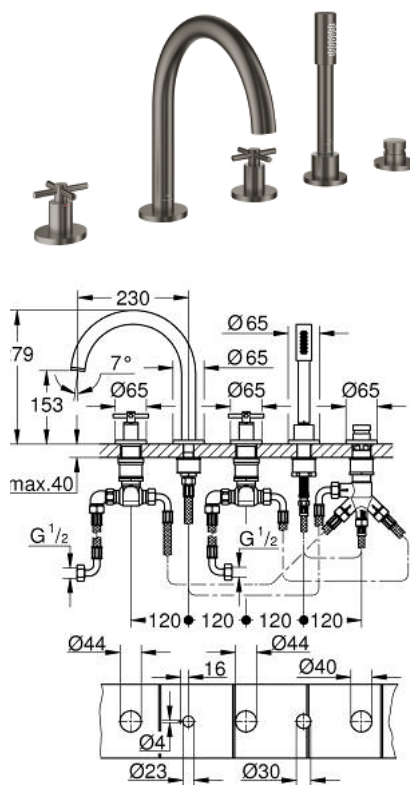

29 408 AL0 ATRIO COMBINÉ 5 TROUS POUR BAIN/DOUCHE

DESCRIPTION DU PRODUIT

- têtes céramique 1/2", 90°
- finition GROHE LongLife
- bec bain pré-assemblé
- avec croisillons
- bec déverseur avec mousseur et inverseur bain/douche
- douchette Rainshower Aqua Stick 6,5 l/min
- flexible 2000 mm
- flexibles de raccordement souples
- raccord pour flexible de douchette
- protégé contre le retour d'eau
- châssis optionnel 29 037
- deux différents sets de finitions sont inclus : un set avec les marquages "H" pour eau chaude et "C" pour eau froide et un set sans aucun marquage

29 408 AL0 ATRIO COMBINÉ 5 TROUS POUR BAIN/DOUCHE

PIÈCES DE RECHANGE

- 1: Poignées bain croisillons Y (Numéro de commande 14217AL0)
- 2: Rosace (Numéro de commande 101351AL00)
- 3: Tête céramique 3/4 (Numéro de commande 45888000)
- 4: Siège de robinet 3/4 (Numéro de commande 45345000)
- 5: raccord vissé de tige (Numéro de commande 45444000)
- 6: Tube d'alimentation (Numéro de commande 48019000)
- 7: Bec (Numéro de commande 101350AL00)
- 7.1: Mousseur (Numéro de commande 13926000)
- 8: Tube d'alimentation (Numéro de commande 48018000)
- 9: Tête céramique 3/4 (Numéro de commande 45887000)
- 10: Filtre (Numéro de commande 0700200M)
- 11: Cône d'écrou (Numéro de commande 08864AL0)
- 12: Ressort de rappel (Numéro de commande 00869000)
- 13: Flexible métallique (Numéro de commande 28146000)
- 14: Bouton d'inverseur (Numéro de commande 48411AL0)
- 15: Mécanisme d'inverseur (Numéro de commande 45443000)
- 15.1: Joint torique 6 x 2 (Numéro de commande 0128300M)
- 15.2: Joint torique 35 x 2 (Numéro de commande 0120500M)
- 16: Clapet anti-retour (Numéro de commande 08565000)
- 17: Tube d'alimentation (Numéro de commande 07300000)
- 18: Clef (Numéro de commande 19332000)*