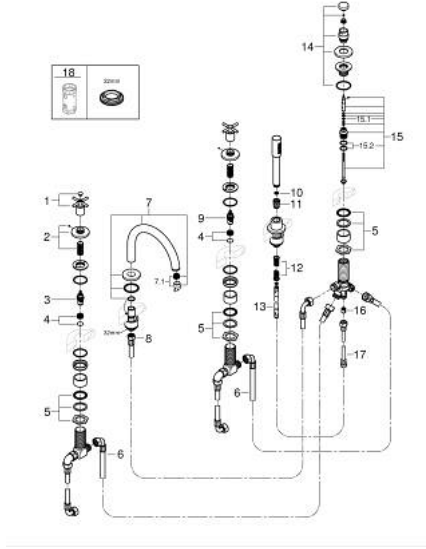

## مجموعة شاور بخمس فتحات ATRIO 29 408 DA0

وصف المنتج

• الأجزاء الرأسية السيراميك 1/2 بوصة، 90 درجة

• طلاء GROHE LongLife

• تثبيت الصنوبر المجمع سابقًا

• مع مقابض عرضية

• صباب مغطس الاستحمام مع مرغي ومحول للحمام/ الدش

• hand shower Rainshower Aqua Stick 6.5 l/min

• خرطوم الدش 2000 مم

• خراطيم توصيل مرنة

• وصلة لخرطوم الدش

• محمي من التدفق العكسي

• للاستخدام مع 29 037 002

(بارد)، طقم واحد من دون علامات.

• مدرج طقمان مختلفان من الأغطية. طقم واحد بعلامة "H" (ساخن) و"O" (بارد).

## مجموعة شاور بخمس فتحات ATRIO 29 408 DA0

قطع الغيار

- 1: مقبض متعارض للحمام (رقم الطلب: 14217DA0)
- 2: غطاء مثقوب من المنتصف (رقم الطلب: 101351DA00)
- 3: جزء علوي سيراميك 3/4 بوصة (رقم الطلب: 45888000)
- 4: قاعدة صمام 3/4 بوصة (رقم الطلب: 45345000)
- 5: طقم بديل لتثبيت الساق (رقم الطلب: 45444000)
- 6: خرطوم توصيل (رقم الطلب: 48019000)
- 7: خلاط (رقم الطلب: 101350DA00)
- 7.1: فلتر مياه (رقم الطلب: 13926000)
- 8: خرطوم توصيل (رقم الطلب: 48018000)
- 9: جزء علوي سيراميك 3/4 بوصة (رقم الطلب: 45887000)
- 10: مصفاة غبار (رقم الطلب: 0700200M)
- 11: صامولة مخروط (رقم الطلب: 08864DA0)
- 12: زنبرك تعويض (رقم الطلب: 00869000)
- 13: خرطوم الدش المعدني (رقم الطلب: 28146000)
- 14: مقبض محول (رقم الطلب: 48411DA0)
- 15: محول (رقم الطلب: 45443000)
- 15.1: وردة عزل بقطر 6 x قطر (رقم الطلب: 0128300M) 2
- 15.2: وردة عزل (رقم الطلب: 0120500M)
- 16: صمام مانع للإرجاع (رقم الطلب: 08565000)
- 17: خرطوم توصيل (رقم الطلب: 07300000)
- 18: موسع مقبض\* (رقم الطلب: 19332000)