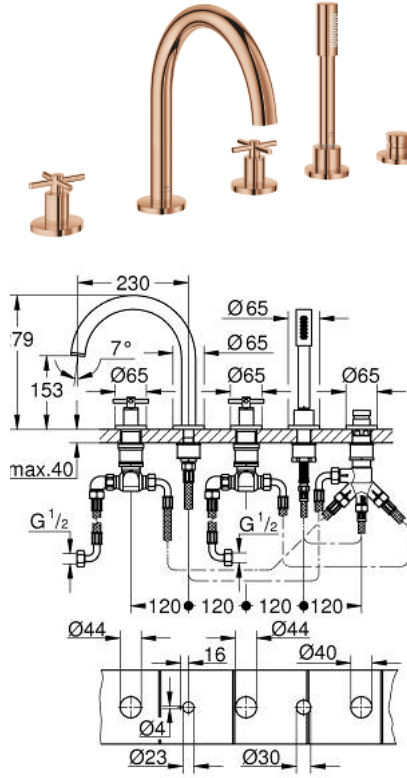

## مجموعة شاور بخمس فتحات ATRIO 29 408 DA0

وصف المنتج

• الأجزاء الرأسية السيراميك 1/2 بوصة، 90 درجة

• طلاء GROHE LongLife

• تثبيت الصنوبر المجمع سابقًا

• مع مقابض عرضية

• صباب مغطس الاستحمام مع مرغي ومحول للحمام/ الدش

• hand shower Rainshower Aqua Stick 6.5 l/min

• خرطوم الدش 2000 مم

• خراطيم توصيل مرنة

• وصلة لخرطوم الدش

• محمي من التدفق العكسي

• للاستخدام مع 29 037 002

(بارد)، طقم واحد من دون علامات.

• مدرج طقمان مختلفان من الأغطية. طقم واحد بعلامة "H" (ساخن) و"O" (بارد).

## مجموعة شاور بخمس فتحات ATRIO 29 408 DA0

قطع الغيار

- 1: مقبض متعارض للحمام (رقم الطلب: 14217DA0)
- 2: غطاء مثقوب من المنتصف (رقم الطلب: 101351DA00)
- 3: جزء علوي سيراميك 3/4 بوصة (رقم الطلب: 45888000)
- 4: قاعدة صمام 3/4 بوصة (رقم الطلب: 45345000)
- 5: طقم بديل لتثبيت الساق (رقم الطلب: 45444000)
- 6: خرطوم توصيل (رقم الطلب: 48019000)
- 7: خلاط (رقم الطلب: 101350DA00)
- 7.1: فلتر مياه (رقم الطلب: 13926000)
- 8: خرطوم توصيل (رقم الطلب: 48018000)
- 9: جزء علوي سيراميك 3/4 بوصة (رقم الطلب: 45887000)
- 10: مصفاة غبار (رقم الطلب: 0700200M)
- 11: صامولة مخروط (رقم الطلب: 08864DA0)
- 12: زنبرك تعويض (رقم الطلب: 00869000)
- 13: خرطوم الدش المعدني (رقم الطلب: 28146000)
- 14: مقبض محول (رقم الطلب: 48411DA0)
- 15: محول (رقم الطلب: 45443000)
- 15.1: وردة عزل بقطر 6 x قطر (رقم الطلب: 0128300M) 2
- 15.2: وردة عزل (رقم الطلب: 0120500M)
- 16: صمام مانع للإرجاع (رقم الطلب: 08565000)
- 17: خرطوم توصيل (رقم الطلب: 07300000)
- 18: موسع مقبض\* (رقم الطلب: 19332000)