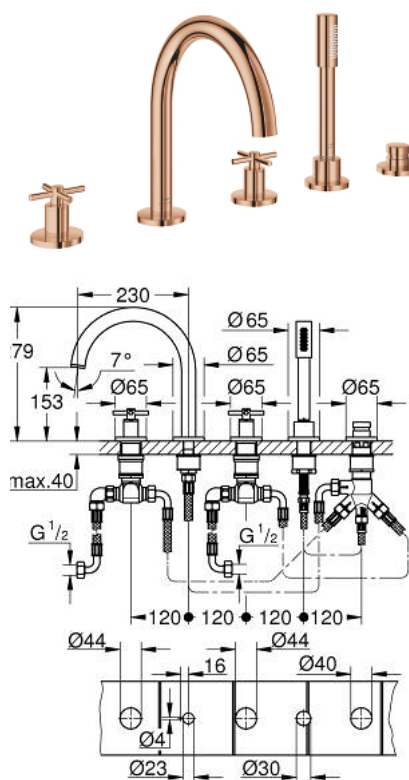

## 29 408 DA0 ATRIO COMBINÉ 5 TROUS POUR BAIN/DOUCHE

### DESCRIPTION DU PRODUIT

- têtes céramique 1/2", 90°
- finition GROHE LongLife
- bec bain pré-assemblé
- avec croisillons
- bec déverseur avec mousseur et inverseur bain/douche
- douchette Rainshower Aqua Stick 6,5 l/min
- flexible 2000 mm
- flexibles de raccordement souples
- raccord pour flexible de douchette
- protégé contre le retour d'eau
- châssis optionnel 29 037
- deux différents sets de finitions sont inclus : un set avec les marquages "H" pour eau chaude et "C" pour eau froide et un set sans aucun marquage

### PIÈCES DE RECHANGE

- 1: Poignées bain croisillons Y (Numéro de commande 14217DA0)
- 2: Rosace (Numéro de commande 101351DA00)
- 3: Tête céramique 3/4 (Numéro de commande 45888000)
- 4: Siège de robinet 3/4 (Numéro de commande 45345000)
- 5: raccord vissé de tige (Numéro de commande 45444000)
- 6: Tube d'alimentation (Numéro de commande 48019000)
- 7: Bec (Numéro de commande 101350DA00)
- 7.1: Mousseur (Numéro de commande 13926000)
- 8: Tube d'alimentation (Numéro de commande 48018000)
- 9: Tête céramique 3/4 (Numéro de commande 45887000)
- 10: Filtre (Numéro de commande 0700200M)
- 11: Cône d'écrou (Numéro de commande 08864DA0)
- 12: Ressort de rappel (Numéro de commande 00869000)
- 13: Flexible métallique (Numéro de commande 28146000)
- 14: Bouton d'inverseur (Numéro de commande 48411DA0)
- 15: Mécanisme d'inverseur (Numéro de commande 45443000)
- 15.1: Joint torique 6 x 2 (Numéro de commande 0128300M)
- 15.2: Joint torique 35 x 2 (Numéro de commande 0120500M)
- 16: Clapet anti-retour (Numéro de commande 08565000)
- 17: Tube d'alimentation (Numéro de commande 07300000)
- 18: Clef (Numéro de commande 19332000)\*