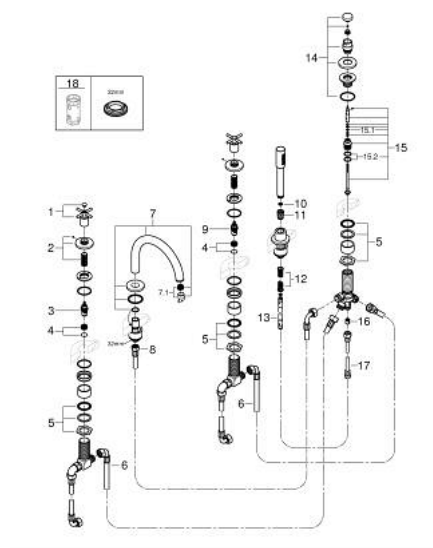

## 29 408 DA0 ATRIO COMBINÉ 5 TROUS POUR BAIN/DOUCHE

### DESCRIPTION DU PRODUIT

- têtes céramique 1/2", 90°
- finition GROHE LongLife
- bec bain pré-assemblé
- avec croisillons
- bec déverseur avec mousseur et inverseur bain/douche
- douchette Rainshower Aqua Stick 6,5 l/min
- flexible 2000 mm
- flexibles de raccordement souples
- raccord pour flexible de douchette
- protégé contre le retour d'eau
- châssis optionnel 29 037
- deux différents sets de finitions sont inclus : un set avec les marquages "H" pour eau chaude et "C" pour eau froide et un set sans aucun marquage

### PIÈCES DE RECHANGE

- 1: Poignées bain croisillons Y (Numéro de commande 14217DA0)
- 2: Rosace (Numéro de commande 101351DA00)
- 3: Tête céramique 3/4 (Numéro de commande 45888000)
- 4: Siège de robinet 3/4 (Numéro de commande 45345000)
- 5: raccord vissé de tige (Numéro de commande 45444000)
- 6: Tube d'alimentation (Numéro de commande 48019000)
- 7: Bec (Numéro de commande 101350DA00)
- 7.1: Mousseur (Numéro de commande 13926000)
- 8: Tube d'alimentation (Numéro de commande 48018000)
- 9: Tête céramique 3/4 (Numéro de commande 45887000)
- 10: Filtre (Numéro de commande 0700200M)
- 11: Cône d'écrou (Numéro de commande 08864DA0)
- 12: Ressort de rappel (Numéro de commande 00869000)
- 13: Flexible métallique (Numéro de commande 28146000)
- 14: Bouton d'inverseur (Numéro de commande 48411DA0)
- 15: Mécanisme d'inverseur (Numéro de commande 45443000)
- 15.1: Joint torique 6 x 2 (Numéro de commande 0128300M)
- 15.2: Joint torique 35 x 2 (Numéro de commande 0120500M)
- 16: Clapet anti-retour (Numéro de commande 08565000)
- 17: Tube d'alimentation (Numéro de commande 07300000)
- 18: Clef (Numéro de commande 19332000)\*