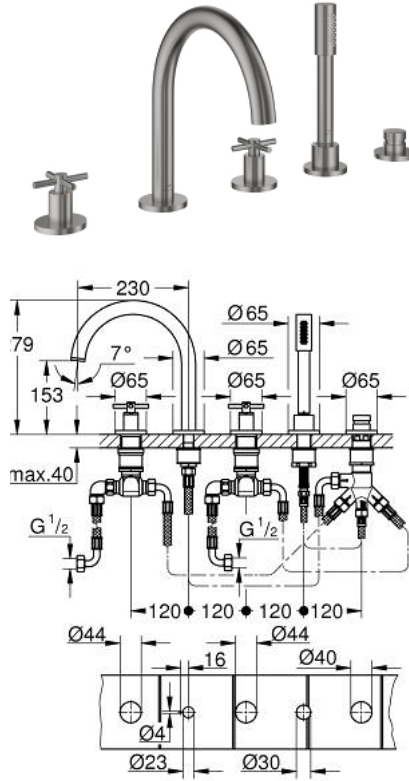

مجموعة شاور بخمس فتحات ATRIO 29 408 DC0

وصف المنتج

• الأجزاء الرأسية السيراميك 1/2 بوصة، 90 درجة

• طلاء GROHE LongLife

• تثبيت الصنوبر المجمع سابقًا

• مع مقابض عرضية

• صباب مغطس الاستحمام مع مرغي ومحول للحمام/ الدش

• hand shower Rainshower Aqua Stick 6.5 l/min

• خرطوم الدش 2000 مم

• خراطيم توصيل مرنة

• وصلة لخرطوم الدش

• محمي من التدفق العكسي

• للاستخدام مع 29 037 002

(بارد)، طقم واحد من دون علامات.

• مدرج طقمان مختلفان من الأغطية. طقم واحد بعلامة "H" (ساخن) و"O" (بارد).

مجموعة شاور بخمس فتحات ATRIO 29 408 DC0

قطع الغيار

- 1: مقبض متعارض للحمام (رقم الطلب: 14217DC0)
- 2: غطاء مثقوب من المنتصف (رقم الطلب: 101351DC00)
- 3: جزء علوي سيراميك 3/4 بوصة (رقم الطلب: 45888000)
- 4: قاعدة صمام 3/4 بوصة (رقم الطلب: 45345000)
- 5: طقم بديل لتثبيت الساق (رقم الطلب: 45444000)
- 6: خرطوم توصيل (رقم الطلب: 48019000)
- 7: خلاط (رقم الطلب: 101350DC00)
- 7.1: فلتر مياه (رقم الطلب: 13926000)
- 8: خرطوم توصيل (رقم الطلب: 48018000)
- 9: جزء علوي سيراميك 3/4 بوصة (رقم الطلب: 45887000)
- 10: مصفاة غبار (رقم الطلب: 0700200M)
- 11: صامولة مخروط (رقم الطلب: 08864DC0)
- 12: زنبرك تعويض (رقم الطلب: 00869000)
- 13: خرطوم الدش المعدني (رقم الطلب: 28146000)
- 14: مقبض محول (رقم الطلب: 48411DC0)
- 15: محول (رقم الطلب: 45443000)
- 15.1: وردة عزل بقطر 6 x قطر (رقم الطلب: 0128300M) 2
- 15.2: وردة عزل (رقم الطلب: 0120500M)
- 16: صمام مانع للإرجاع (رقم الطلب: 08565000)
- 17: خرطوم توصيل (رقم الطلب: 07300000)
- 18: موسع مقبض* (رقم الطلب: 19332000)