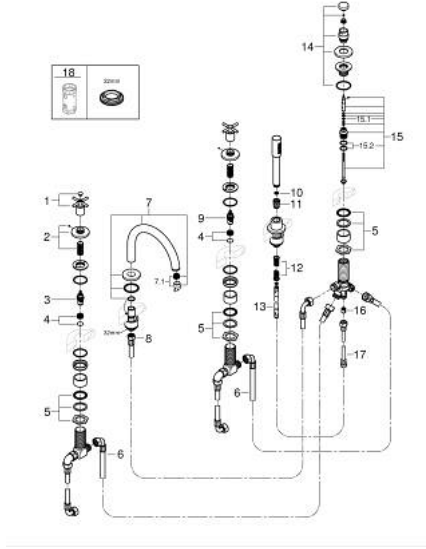

مجموعة شاور بخمس فتحات ATRIO 29 408 DC0

وصف المنتج

• الأجزاء الرأسية السيراميك 1/2 بوصة، 90 درجة

• طلاء GROHE LongLife

• تثبيت الصنوبر المجمع سابقًا

• مع مقابض عرضية

• صباب مغطس الاستحمام مع مرغي ومحول للحمام/ الدش

• hand shower Rainshower Aqua Stick 6.5 l/min

• خرطوم الدش 2000 مم

• خراطيم توصيل مرنة

• وصلة لخرطوم الدش

• محمي من التدفق العكسي

• للاستخدام مع 29 037 002

(بارد)، طقم واحد من دون علامات.

• مدرج طقمان مختلفان من الأغطية. طقم واحد بعلامة "H" (ساخن) و"O" (بارد).

مجموعة شاور بخمس فتحات ATRIO 29 408 DC0

قطع الغيار

- 1: مقبض متعارض للحمام (رقم الطلب: 14217DC0)
- 2: غطاء مثقوب من المنتصف (رقم الطلب: 101351DC00)
- 3: جزء علوي سيراميك 3/4 بوصة (رقم الطلب: 45888000)
- 4: قاعدة صمام 3/4 بوصة (رقم الطلب: 45345000)
- 5: طقم بديل لتثبيت الساق (رقم الطلب: 45444000)
- 6: خرطوم توصيل (رقم الطلب: 48019000)
- 7: خلاط (رقم الطلب: 101350DC00)
- 7.1: فلتر مياه (رقم الطلب: 13926000)
- 8: خرطوم توصيل (رقم الطلب: 48018000)
- 9: جزء علوي سيراميك 3/4 بوصة (رقم الطلب: 45887000)
- 10: مصفاة غبار (رقم الطلب: 0700200M)
- 11: صامولة مخروط (رقم الطلب: 08864DC0)
- 12: زنبرك تعويض (رقم الطلب: 00869000)
- 13: خرطوم الدش المعدني (رقم الطلب: 28146000)
- 14: مقبض محول (رقم الطلب: 48411DC0)
- 15: محول (رقم الطلب: 45443000)
- 15.1: وردة عزل بقطر 6 x قطر (رقم الطلب: 0128300M) 2
- 15.2: وردة عزل (رقم الطلب: 0120500M)
- 16: صمام مانع للإرجاع (رقم الطلب: 08565000)
- 17: خرطوم توصيل (رقم الطلب: 07300000)
- 18: موسع مقبض* (رقم الطلب: 19332000)