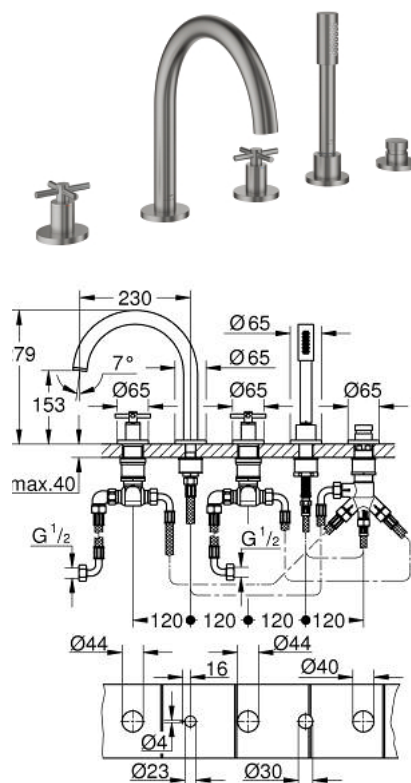

## 29 408 DC0 ATRIO COMBINÉ 5 TROUS POUR BAIN/DOUCHE

### DESCRIPTION DU PRODUIT

- têtes céramique 1/2", 90°
- finition GROHE LongLife
- bec bain pré-assemblé
- avec croisillons
- bec déverseur avec mousseur et inverseur bain/douche
- douchette Rainshower Aqua Stick 6,5 l/min
- flexible 2000 mm
- flexibles de raccordement souples
- raccord pour flexible de douchette
- protégé contre le retour d'eau
- châssis optionnel 29 037
- deux différents sets de finitions sont inclus : un set avec les marquages "H" pour eau chaude et "C" pour eau froide et un set sans aucun marquage

### PIÈCES DE RECHANGE

- 1: Poignées bain croisillons Y (Numéro de commande 14217DC0)
- 2: Rosace (Numéro de commande 101351DC00)
- 3: Tête céramique 3/4 (Numéro de commande 45888000)
- 4: Siège de robinet 3/4 (Numéro de commande 45345000)
- 5: raccord vissé de tige (Numéro de commande 45444000)
- 6: Tube d'alimentation (Numéro de commande 48019000)
- 7: Bec (Numéro de commande 101350DC00)
- 7.1: Mousseur (Numéro de commande 13926000)
- 8: Tube d'alimentation (Numéro de commande 48018000)
- 9: Tête céramique 3/4 (Numéro de commande 45887000)
- 10: Filtre (Numéro de commande 0700200M)
- 11: Cône d'écrou (Numéro de commande 08864DC0)
- 12: Ressort de rappel (Numéro de commande 00869000)
- 13: Flexible métallique (Numéro de commande 28146000)
- 14: Bouton d'inverseur (Numéro de commande 48411DC0)
- 15: Mécanisme d'inverseur (Numéro de commande 45443000)
- 15.1: Joint torique 6 x 2 (Numéro de commande 0128300M)
- 15.2: Joint torique 35 x 2 (Numéro de commande 0120500M)
- 16: Clapet anti-retour (Numéro de commande 08565000)
- 17: Tube d'alimentation (Numéro de commande 07300000)
- 18: Clef (Numéro de commande 19332000)\*