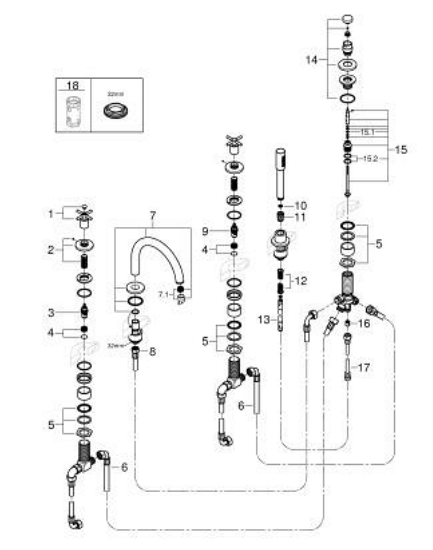

## 29 408 DC0 ATRIO COMBINÉ 5 TROUS POUR BAIN/DOUCHE

### DESCRIPTION DU PRODUIT

- têtes céramique 1/2", 90°
- finition GROHE LongLife
- bec bain pré-assemblé
- avec croisillons
- bec déverseur avec mousseur et inverseur bain/douche
- douchette Rainshower Aqua Stick 6,5 l/min
- flexible 2000 mm
- flexibles de raccordement souples
- raccord pour flexible de douchette
- protégé contre le retour d'eau
- châssis optionnel 29 037
- deux différents sets de finitions sont inclus : un set avec les marquages "H" pour eau chaude et "C" pour eau froide et un set sans aucun marquage

### PIÈCES DE RECHANGE

- 1: Poignées bain croisillons Y (Numéro de commande 14217DC0)
- 2: Rosace (Numéro de commande 101351DC00)
- 3: Tête céramique 3/4 (Numéro de commande 45888000)
- 4: Siège de robinet 3/4 (Numéro de commande 45345000)
- 5: raccord vissé de tige (Numéro de commande 45444000)
- 6: Tube d'alimentation (Numéro de commande 48019000)
- 7: Bec (Numéro de commande 101350DC00)
- 7.1: Mousseur (Numéro de commande 13926000)
- 8: Tube d'alimentation (Numéro de commande 48018000)
- 9: Tête céramique 3/4 (Numéro de commande 45887000)
- 10: Filtre (Numéro de commande 0700200M)
- 11: Cône d'écrou (Numéro de commande 08864DC0)
- 12: Ressort de rappel (Numéro de commande 00869000)
- 13: Flexible métallique (Numéro de commande 28146000)
- 14: Bouton d'inverseur (Numéro de commande 48411DC0)
- 15: Mécanisme d'inverseur (Numéro de commande 45443000)
- 15.1: Joint torique 6 x 2 (Numéro de commande 0128300M)
- 15.2: Joint torique 35 x 2 (Numéro de commande 0120500M)
- 16: Clapet anti-retour (Numéro de commande 08565000)
- 17: Tube d'alimentation (Numéro de commande 07300000)
- 18: Clef (Numéro de commande 19332000)\*