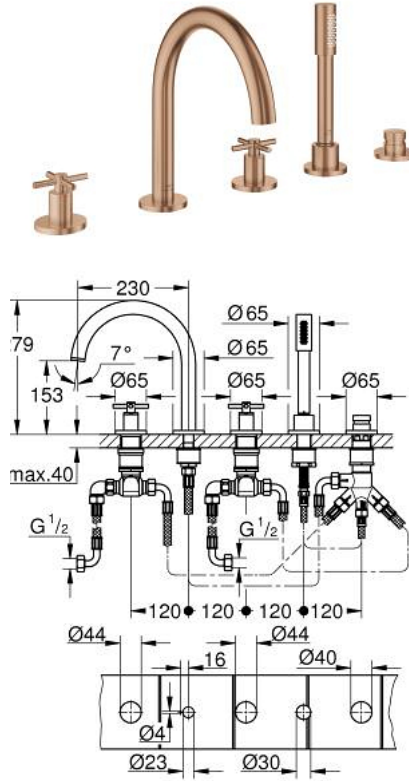

## مجموعة شاور بخمس فتحات ATRIO 29 408 DLO

وصف المنتج

• الأجزاء الرأسية السيراميك 1/2 بوصة، 90 درجة

• طلاء GROHE LongLife

• تثبيت الصنوبر المجمع سابقًا

• مع مقابض عرضية

• صباب مغطس الاستحمام مع مرغي ومحول للحمام/ الدش

• hand shower Rainshower Aqua Stick 6.5 l/min

• خرطوم الدش 2000 مم

• خراطيم توصيل مرنة

• وصلة لخرطوم الدش

• محمي من التدفق العكسي

• للاستخدام مع 29 037 002

(بارد)، طقم واحد من دون علامات.

• مدرج طقمان مختلفان من الأغطية. طقم واحد بعلامة "H" (ساخن) و"O" (بارد).

## مجموعة شاور بخمس فتحات ATRIO 29 408 DL0

قطع الغيار:

- 1: مقبض متعارض للحمام (رقم الطلب: 14217DL0)
- 2: غطاء مثقوب من المنتصف (رقم الطلب: 101351DL00)
- 3: جزء علوي سيراميك 3/4 بوصة (رقم الطلب: 45888000)
- 4: قاعدة صمام 3/4 بوصة (رقم الطلب: 45345000)
- 5: طقم بديل لتثبيت الساق (رقم الطلب: 45444000)
- 6: خرطوم توصيل (رقم الطلب: 48019000)
- 7: خلاط (رقم الطلب: 101350DL00)
- 7.1: فلتر مياه (رقم الطلب: 13926000)
- 8: خرطوم توصيل (رقم الطلب: 48018000)
- 9: جزء علوي سيراميك 3/4 بوصة (رقم الطلب: 45887000)
- 10: مصفاة غبار (رقم الطلب: 0700200M)
- 11: صامولة مخروط (رقم الطلب: 08864DL0)
- 12: زنبرك تعويض (رقم الطلب: 00869000)
- 13: خرطوم الدش المعدني (رقم الطلب: 28146000)
- 14: مقبض محول (رقم الطلب: 48411DL0)
- 15: محول (رقم الطلب: 45443000)
- 15.1: وردة عزل بقطر 6 x قطر (رقم الطلب: 0128300M)
- 15.2: وردة عزل (رقم الطلب: 0120500M)
- 16: صمام مانع للإرجاع (رقم الطلب: 08565000)
- 17: خرطوم توصيل (رقم الطلب: 07300000)
- 18: موسع مقبض\* (رقم الطلب: 19332000)