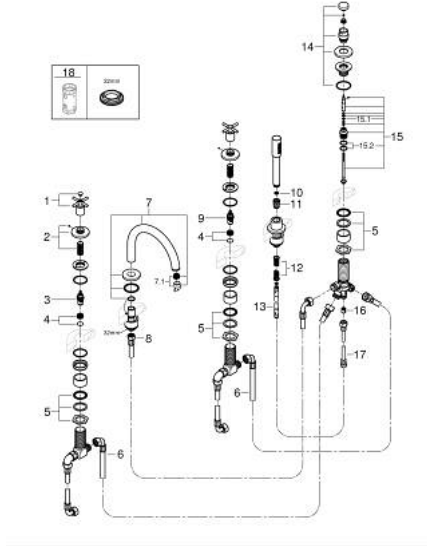

## مجموعة شاور بخمس فتحات ATRIO 29 408 DLO

وصف المنتج

• الأجزاء الرأسية السيراميك 1/2 بوصة، 90 درجة

• طلاء GROHE LongLife

• تثبيت الصنوبر المجمع سابقًا

• مع مقابض عرضية

• صباب مغطس الاستحمام مع مرغي ومحول للحمام/ الدش

• hand shower Rainshower Aqua Stick 6.5 l/min

• خرطوم الدش 2000 مم

• خراطيم توصيل مرنة

• وصلة لخرطوم الدش

• محمي من التدفق العكسي

• للاستخدام مع 29 037 002

(بارد)، طقم واحد من دون علامات.

• مدرج طقمان مختلفان من الأغطية. طقم واحد بعلامة "H" (ساخن) و"O" (بارد).

## مجموعة شاور بخمس فتحات ATRIO 29 408 DL0

قطع الغيار:

- 1: مقبض متعارض للحمام (رقم الطلب: 14217DL0)
- 2: غطاء مثقوب من المنتصف (رقم الطلب: 101351DL00)
- 3: جزء علوي سيراميك 3/4 بوصة (رقم الطلب: 45888000)
- 4: قاعدة صمام 3/4 بوصة (رقم الطلب: 45345000)
- 5: طقم بديل لتثبيت الساق (رقم الطلب: 45444000)
- 6: خرطوم توصيل (رقم الطلب: 48019000)
- 7: خلاط (رقم الطلب: 101350DL00)
- 7.1: فلتر مياه (رقم الطلب: 13926000)
- 8: خرطوم توصيل (رقم الطلب: 48018000)
- 9: جزء علوي سيراميك 3/4 بوصة (رقم الطلب: 45887000)
- 10: مصفاة غبار (رقم الطلب: 0700200M)
- 11: صامولة مخروط (رقم الطلب: 08864DL0)
- 12: زنبرك تعويض (رقم الطلب: 00869000)
- 13: خرطوم الدش المعدني (رقم الطلب: 28146000)
- 14: مقبض محول (رقم الطلب: 48411DL0)
- 15: محول (رقم الطلب: 45443000)
- 15.1: وردة عزل بقطر 6 x قطر (رقم الطلب: 0128300M)
- 15.2: وردة عزل (رقم الطلب: 0120500M)
- 16: صمام مانع للإرجاع (رقم الطلب: 08565000)
- 17: خرطوم توصيل (رقم الطلب: 07300000)
- 18: موسع مقبض\* (رقم الطلب: 19332000)