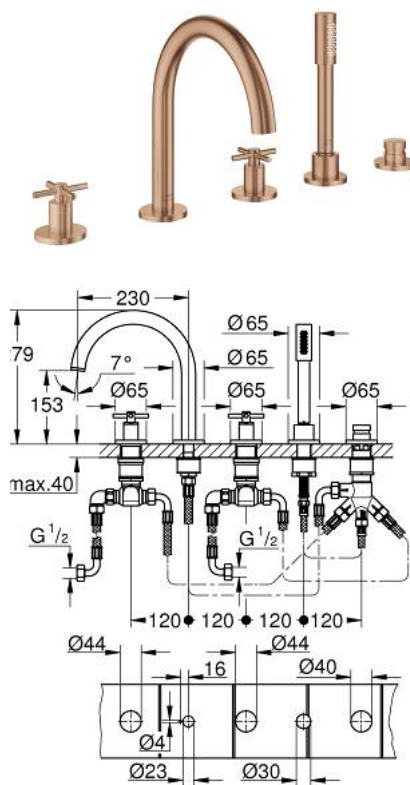

29 408 DL0 ATRIO COMBINÉ 5 TROUS POUR BAIN/DOUCHE

DESCRIPTION DU PRODUIT

- têtes céramique 1/2", 90°
- finition GROHE LongLife
- bec bain pré-assemblé
- avec croisillons
- bec déverseur avec mousseur et inverseur bain/douche
- douchette Rainshower Aqua Stick 6,5 l/min
- flexible 2000 mm
- flexibles de raccordement souples
- raccord pour flexible de douchette
- protégé contre le retour d'eau
- châssis optionnel 29 037
- deux différents sets de finitions sont inclus : un set avec les marquages "H" pour eau chaude et "C" pour eau froide et un set sans aucun marquage

29 408 DL0 ATRIO COMBINÉ 5 TROUS POUR BAIN/DOUCHE

PIÈCES DE RECHANGE

- 1: Poignées bain croisillons Y (Numéro de commande 14217DL0)
- 2: Rosace (Numéro de commande 101351DL00)
- 3: Tête céramique 3/4 (Numéro de commande 45888000)
- 4: Siège de robinet 3/4 (Numéro de commande 45345000)
- 5: raccord vissé de tige (Numéro de commande 45444000)
- 6: Tube d'alimentation (Numéro de commande 48019000)
- 7: Bec (Numéro de commande 101350DL00)
- 7.1: Mousseur (Numéro de commande 13926000)
- 8: Tube d'alimentation (Numéro de commande 48018000)
- 9: Tête céramique 3/4 (Numéro de commande 45887000)
- 10: Filtre (Numéro de commande 0700200M)
- 11: Cône d'écrou (Numéro de commande 08864DL0)
- 12: Ressort de rappel (Numéro de commande 00869000)
- 13: Flexible métallique (Numéro de commande 28146000)
- 14: Bouton d'inverseur (Numéro de commande 48411DL0)
- 15: Mécanisme d'inverseur (Numéro de commande 45443000)
- 15.1: Joint torique 6 x 2 (Numéro de commande 0128300M)
- 15.2: Joint torique 35 x 2 (Numéro de commande 0120500M)
- 16: Clapet anti-retour (Numéro de commande 08565000)
- 17: Tube d'alimentation (Numéro de commande 07300000)
- 18: Clef (Numéro de commande 19332000)*