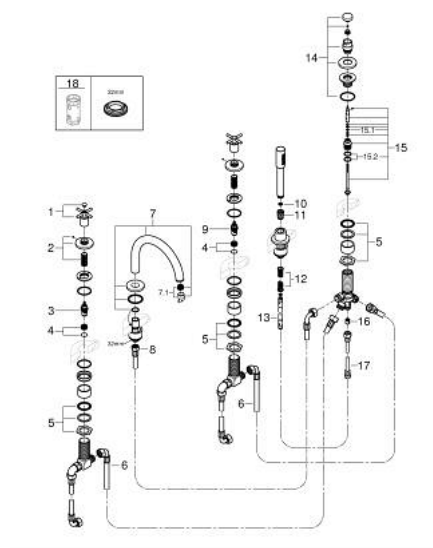

29 408 DL0 ATRIO COMBINÉ 5 TROUS POUR BAIN/DOUCHE

DESCRIPTION DU PRODUIT

- têtes céramique 1/2", 90°
- finition GROHE LongLife
- bec bain pré-assemblé
- avec croisillons
- bec déverseur avec mousseur et inverseur bain/douche
- douchette Rainshower Aqua Stick 6,5 l/min
- flexible 2000 mm
- flexibles de raccordement souples
- raccord pour flexible de douchette
- protégé contre le retour d'eau
- châssis optionnel 29 037
- deux différents sets de finitions sont inclus : un set avec les marquages "H" pour eau chaude et "C" pour eau froide et un set sans aucun marquage

29 408 DL0 ATRIO COMBINÉ 5 TROUS POUR BAIN/DOUCHE

PIÈCES DE RECHANGE

- 1: Poignées bain croisillons Y (Numéro de commande 14217DL0)
- 2: Rosace (Numéro de commande 101351DL00)
- 3: Tête céramique 3/4 (Numéro de commande 45888000)
- 4: Siège de robinet 3/4 (Numéro de commande 45345000)
- 5: raccord vissé de tige (Numéro de commande 45444000)
- 6: Tube d'alimentation (Numéro de commande 48019000)
- 7: Bec (Numéro de commande 101350DL00)
- 7.1: Mousseur (Numéro de commande 13926000)
- 8: Tube d'alimentation (Numéro de commande 48018000)
- 9: Tête céramique 3/4 (Numéro de commande 45887000)
- 10: Filtre (Numéro de commande 0700200M)
- 11: Cône d'écrou (Numéro de commande 08864DL0)
- 12: Ressort de rappel (Numéro de commande 00869000)
- 13: Flexible métallique (Numéro de commande 28146000)
- 14: Bouton d'inverseur (Numéro de commande 48411DL0)
- 15: Mécanisme d'inverseur (Numéro de commande 45443000)
- 15.1: Joint torique 6 x 2 (Numéro de commande 0128300M)
- 15.2: Joint torique 35 x 2 (Numéro de commande 0120500M)
- 16: Clapet anti-retour (Numéro de commande 08565000)
- 17: Tube d'alimentation (Numéro de commande 07300000)
- 18: Clef (Numéro de commande 19332000)*