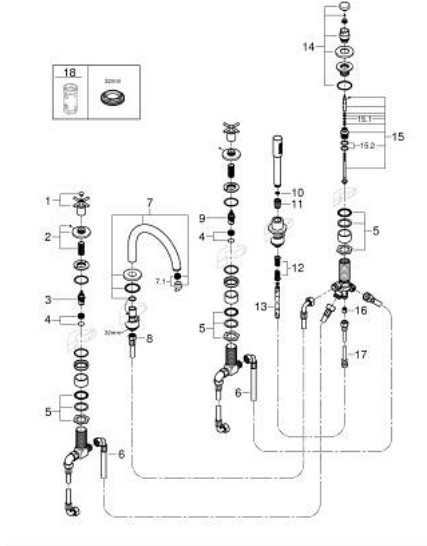

## مجموعة شاور بخمس فتحات ATRIO 29 408 GL0

وصف المنتج

• الأجزاء الرأسية السيراميك 1/2 بوصة، 90 درجة

• طلاء GROHE LongLife

• تثبيت الصنوبر المجمع سابقًا

• مع مقابض عرضية

• صباب مغطس الاستحمام مع مرغي ومحول للحمام/ الدش

• hand shower Rainshower Aqua Stick 6.5 l/min

• خرطوم الدش 2000 مم

• خراطيم توصيل مرنة

• وصلة لخرطوم الدش

• محمي من التدفق العكسي

• للاستخدام مع 29 037 002

(بارد)، طقم واحد من دون علامات.

• مدرج طقمان مختلفان من الأغطية. طقم واحد بعلامة "H" (ساخن) و"O" (بارد).

## ATRIO 29 408 GL0 مجموعة شاور بخمس فتحات

قطع الغيار:

1: مقبض متعارض للحمام (رقم الطلب: 14217GL0)

2: غطاء مثقوب من المنتصف (رقم الطلب: 101351GL00)

3: جزء علوي سيراميك 3/4 بوصة (رقم الطلب: 45888000)

4: قاعدة صمام 3/4 بوصة (رقم الطلب: 45345000)

5: طقم بديل لتثبيت الساق (رقم الطلب: 45444000)

6: خرطوم توصيل (رقم الطلب: 48019000)

7: خلاط (رقم الطلب: 101350GL00)

7.1: فلتر مياه (رقم الطلب: 13926000)

8: خرطوم توصيل (رقم الطلب: 48018000)

9: جزء علوي سيراميك 3/4 بوصة (رقم الطلب: 45887000)