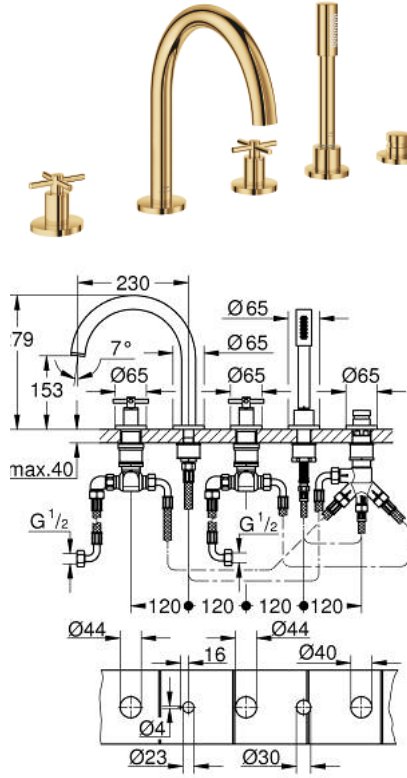

## مجموعة شاور بخمس فتحات ATRIO 29 408 GL0

وصف المنتج

• الأجزاء الرأسية السيراميك 1/2 بوصة، 90 درجة

• طلاء GROHE LongLife

• تثبيت الصنوبر المجمع سابقًا

• مع مقابض عرضية

• صباب مغطس الاستحمام مع مرغي ومحول للحمام/ الدش

• hand shower Rainshower Aqua Stick 6.5 l/min

• خرطوم الدش 2000 مم

• خراطيم توصيل مرنة

• وصلة لخرطوم الدش

• محمي من التدفق العكسي

• للاستخدام مع 29 037 002

(بارد)، طقم واحد من دون علامات.

• مدرج طقمان مختلفان من الأغطية. طقم واحد بعلامة "H" (ساخن) و"O" (بارد).

## ATRIO 29 408 GL0 مجموعة شاور بخمس فتحات

قطع الغيار:

1: مقبض متعارض للحمام (رقم الطلب: 14217GL0)

2: غطاء مثقوب من المنتصف (رقم الطلب: 101351GL00)

3: جزء علوي سيراميك 3/4 بوصة (رقم الطلب: 45888000)

4: قاعدة صمام 3/4 بوصة (رقم الطلب: 45345000)

5: طقم بديل لتثبيت الساق (رقم الطلب: 45444000)

6: خرطوم توصيل (رقم الطلب: 48019000)

7: خلاط (رقم الطلب: 101350GL00)

7.1: فلتر مياه (رقم الطلب: 13926000)

8: خرطوم توصيل (رقم الطلب: 48018000)

9: جزء علوي سيراميك 3/4 بوصة (رقم الطلب: 45887000)