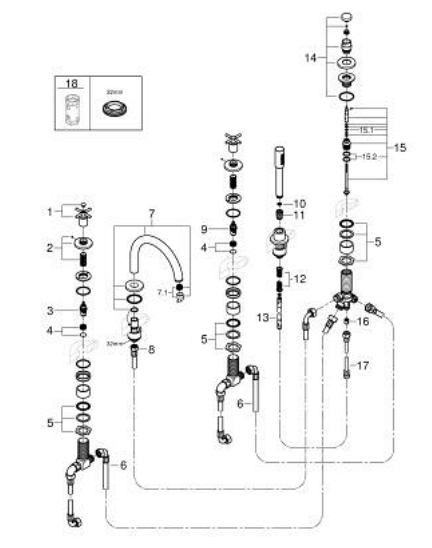

29 408 GL0 ATRIO COMBINÉ 5 TROUS POUR BAIN/DOUCHE

DESCRIPTION DU PRODUIT

- têtes céramique 1/2", 90°
- finition GROHE LongLife
- bec bain pré-assemblé
- avec croisillons
- bec déverseur avec mousseur et inverseur bain/douche
- douchette Rainshower Aqua Stick 6,5 l/min
- flexible 2000 mm
- flexibles de raccordement souples
- raccord pour flexible de douchette
- protégé contre le retour d'eau
- châssis optionnel 29 037
- deux différents sets de finitions sont inclus : un set avec les marquages "H" pour eau chaude et "C" pour eau froide et un set sans aucun marquage

29 408 GL0 ATRIO COMBINÉ 5 TROUS POUR BAIN/DOUCHE

PIÈCES DE RECHANGE

- 1: Poignées bain croisillons Y (Numéro de commande 14217GL0)
- 2: Rosace (Numéro de commande 101351GL00)
- 3: Tête céramique 3/4 (Numéro de commande 45888000)
- 4: Siège de robinet 3/4 (Numéro de commande 45345000)
- 5: raccord vissé de tige (Numéro de commande 45444000)
- 6: Tube d'alimentation (Numéro de commande 48019000)
- 7: Bec (Numéro de commande 101350GL00)
- 7.1: Mousseur (Numéro de commande 13926000)
- 8: Tube d'alimentation (Numéro de commande 48018000)
- 9: Tête céramique 3/4 (Numéro de commande 45887000)
- 10: Filtre (Numéro de commande 0700200M)
- 11: Cône d'écrou (Numéro de commande 08864GL0)
- 12: Ressort de rappel (Numéro de commande 00869000)
- 13: Flexible métallique (Numéro de commande 28146000)
- 14: Bouton d'inverseur (Numéro de commande 48411GL0)
- 15: Mécanisme d'inverseur (Numéro de commande 45443000)
- 15.1: Joint torique 6 x 2 (Numéro de commande 0128300M)
- 15.2: Joint torique 35 x 2 (Numéro de commande 0120500M)
- 16: Clapet anti-retour (Numéro de commande 08565000)
- 17: Tube d'alimentation (Numéro de commande 07300000)
- 18: Clef (Numéro de commande 19332000)*