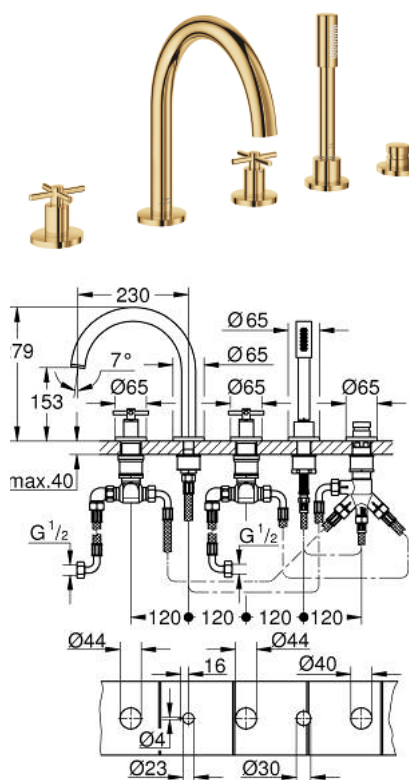

29 408 GL0 ATRIO COMBINÉ 5 TROUS POUR BAIN/DOUCHE

DESCRIPTION DU PRODUIT

- têtes céramique 1/2", 90°
- finition GROHE LongLife
- bec bain pré-assemblé
- avec croisillons
- bec déverseur avec mousseur et inverseur bain/douche
- douchette Rainshower Aqua Stick 6,5 l/min
- flexible 2000 mm
- flexibles de raccordement souples
- raccord pour flexible de douchette
- protégé contre le retour d'eau
- châssis optionnel 29 037
- deux différents sets de finitions sont inclus : un set avec les marquages "H" pour eau chaude et "C" pour eau froide et un set sans aucun marquage

29 408 GL0 ATRIO COMBINÉ 5 TROUS POUR BAIN/DOUCHE

PIÈCES DE RECHANGE

- 1: Poignées bain croisillons Y (Numéro de commande 14217GL0)
- 2: Rosace (Numéro de commande 101351GL00)
- 3: Tête céramique 3/4 (Numéro de commande 45888000)
- 4: Siège de robinet 3/4 (Numéro de commande 45345000)
- 5: raccord vissé de tige (Numéro de commande 45444000)
- 6: Tube d'alimentation (Numéro de commande 48019000)
- 7: Bec (Numéro de commande 101350GL00)
- 7.1: Mousseur (Numéro de commande 13926000)
- 8: Tube d'alimentation (Numéro de commande 48018000)
- 9: Tête céramique 3/4 (Numéro de commande 45887000)
- 10: Filtre (Numéro de commande 0700200M)
- 11: Cône d'écrou (Numéro de commande 08864GL0)
- 12: Ressort de rappel (Numéro de commande 00869000)
- 13: Flexible métallique (Numéro de commande 28146000)
- 14: Bouton d'inverseur (Numéro de commande 48411GL0)
- 15: Mécanisme d'inverseur (Numéro de commande 45443000)
- 15.1: Joint torique 6 x 2 (Numéro de commande 0128300M)
- 15.2: Joint torique 35 x 2 (Numéro de commande 0120500M)
- 16: Clapet anti-retour (Numéro de commande 08565000)
- 17: Tube d'alimentation (Numéro de commande 07300000)
- 18: Clef (Numéro de commande 19332000)*