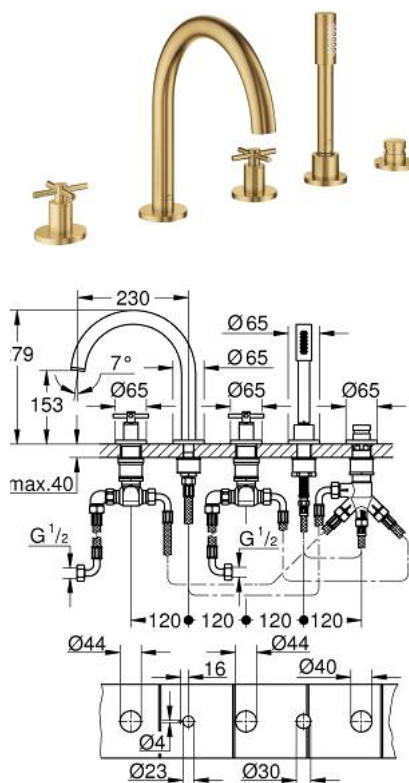

## 29 408 GN0 ATRIO COMBINÉ 5 TROUS POUR BAIN/DOUCHE

### DESCRIPTION DU PRODUIT

- têtes céramique 1/2", 90°
- finition GROHE LongLife
- bec bain pré-assemblé
- avec croisillons
- bec déverseur avec mousseur et inverseur bain/douche
- douchette Rainshower Aqua Stick 6,5 l/min
- flexible 2000 mm
- flexibles de raccordement souples
- raccord pour flexible de douchette
- protégé contre le retour d'eau
- châssis optionnel 29 037
- deux différents sets de finitions sont inclus : un set avec les marquages "H" pour eau chaude et "C" pour eau froide et un set sans aucun marquage

### PIÈCES DE RECHANGE

- 1: Poignées bain croisillons Y (Numéro de commande 14217GN0)
- 2: Rosace (Numéro de commande 101351GN00)
- 3: Tête céramique 3/4 (Numéro de commande 45888000)
- 4: Siège de robinet 3/4 (Numéro de commande 45345000)
- 5: raccord vissé de tige (Numéro de commande 45444000)
- 6: Tube d'alimentation (Numéro de commande 48019000)
- 7: Bec (Numéro de commande 101350GN00)
- 7.1: Mousseur (Numéro de commande 13926000)
- 8: Tube d'alimentation (Numéro de commande 48018000)
- 9: Tête céramique 3/4 (Numéro de commande 45887000)
- 10: Filtre (Numéro de commande 0700200M)
- 11: Cône d'écrou (Numéro de commande 08864GN0)
- 12: Ressort de rappel (Numéro de commande 00869000)
- 13: Flexible métallique (Numéro de commande 28146000)
- 14: Bouton d'inverseur (Numéro de commande 48411GN0)
- 15: Mécanisme d'inverseur (Numéro de commande 45443000)
- 15.1: Joint torique 6 x 2 (Numéro de commande 0128300M)
- 15.2: Joint torique 35 x 2 (Numéro de commande 0120500M)
- 16: Clapet anti-retour (Numéro de commande 08565000)
- 17: Tube d'alimentation (Numéro de commande 07300000)
- 18: Clef (Numéro de commande 19332000)\*