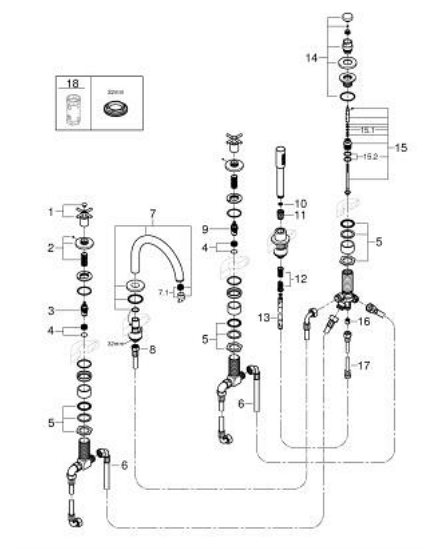

## 29 408 GN0 ATRIO COMBINÉ 5 TROUS POUR BAIN/DOUCHE

### DESCRIPTION DU PRODUIT

- têtes céramique 1/2", 90°
- finition GROHE LongLife
- bec bain pré-assemblé
- avec croisillons
- bec déverseur avec mousseur et inverseur bain/douche
- douchette Rainshower Aqua Stick 6,5 l/min
- flexible 2000 mm
- flexibles de raccordement souples
- raccord pour flexible de douchette
- protégé contre le retour d'eau
- châssis optionnel 29 037
- deux différents sets de finitions sont inclus : un set avec les marquages "H" pour eau chaude et "C" pour eau froide et un set sans aucun marquage

### PIÈCES DE RECHANGE

- 1: Poignées bain croisillons Y (Numéro de commande 14217GN0)
- 2: Rosace (Numéro de commande 101351GN00)
- 3: Tête céramique 3/4 (Numéro de commande 45888000)
- 4: Siège de robinet 3/4 (Numéro de commande 45345000)
- 5: raccord vissé de tige (Numéro de commande 45444000)
- 6: Tube d'alimentation (Numéro de commande 48019000)
- 7: Bec (Numéro de commande 101350GN00)
- 7.1: Mousseur (Numéro de commande 13926000)
- 8: Tube d'alimentation (Numéro de commande 48018000)
- 9: Tête céramique 3/4 (Numéro de commande 45887000)
- 10: Filtre (Numéro de commande 0700200M)
- 11: Cône d'écrou (Numéro de commande 08864GN0)
- 12: Ressort de rappel (Numéro de commande 00869000)
- 13: Flexible métallique (Numéro de commande 28146000)
- 14: Bouton d'inverseur (Numéro de commande 48411GN0)
- 15: Mécanisme d'inverseur (Numéro de commande 45443000)
- 15.1: Joint torique 6 x 2 (Numéro de commande 0128300M)
- 15.2: Joint torique 35 x 2 (Numéro de commande 0120500M)
- 16: Clapet anti-retour (Numéro de commande 08565000)
- 17: Tube d'alimentation (Numéro de commande 07300000)
- 18: Clef (Numéro de commande 19332000)\*