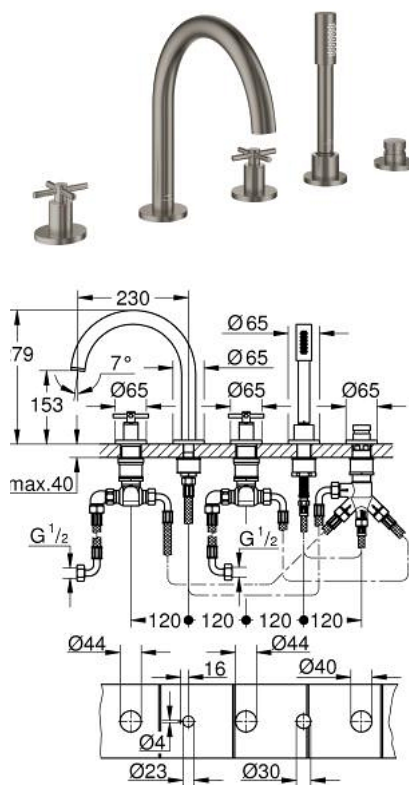

29 408 MG0 ATRIO COMBINÉ 5 TROUS POUR BAIN/DOUCHE

DESCRIPTION DU PRODUIT

- têtes céramique 1/2", 90°
- finition GROHE LongLife
- bec bain pré-assemblé
- avec croisillons
- bec déverseur avec mousseur et inverseur bain/douche
- douchette Rainshower Aqua Stick 6,5 l/min
- flexible 2000 mm
- flexibles de raccordement souples
- raccord pour flexible de douchette
- protégé contre le retour d'eau
- châssis optionnel 29 037
- deux différents sets de finitions sont inclus : un set avec les marquages "H" pour eau chaude et "C" pour eau froide et un set sans aucun marquage