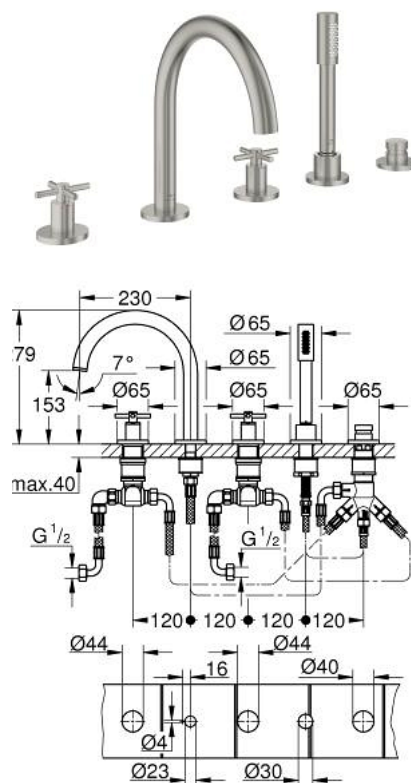

29 408 MS0 ATRIO COMBINÉ 5 TROUS POUR BAIN/DOUCHE

DESCRIPTION DU PRODUIT

- têtes céramique 1/2", 90°
- finition GROHE LongLife
- bec bain pré-assemblé
- avec croisillons
- bec déverseur avec mousseur et inverseur bain/douche
- douchette Rainshower Aqua Stick 6,5 l/min
- flexible 2000 mm
- flexibles de raccordement souples
- raccord pour flexible de douchette
- protégé contre le retour d'eau
- châssis optionnel 29 037
- deux différents sets de finitions sont inclus : un set avec les marquages "H" pour eau chaude et "C" pour eau froide et un set sans aucun marquage