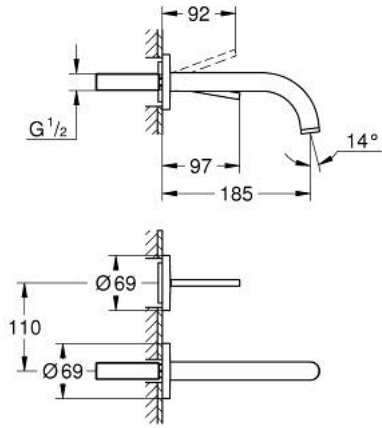

ATRIO 29 410 000 خلاط حوض بفتحتين مزود بعصا للتحكم

وصف المنتج

• مثبت على الجدار

• without roughing-in set 23 429 (please order separately)

• قلب عصا التحكم GROHE FeatherControl

• طلاء كروم GROHE LongLife

• تقنية GROHE EcoJoy لمياه أقل وتدفق ممتاز

• maximum flow rate (at 3 bar): 5 l/min

• المسافة الوسطى 110 مم

• بروز 185 مم

ATRIO 29 410 000 خلاط حوض بفتحتين مزود بعصا للتحكم

قطع الغيار:

1: وحدة استقامة تدفق (Laminar) رقم الطلب: 48408000

2: طقم تطويلة 25 ملم (46901000) رقم الطلب: *