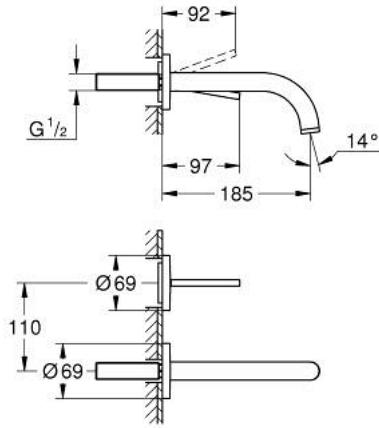

ATRIO 29 410 DLO خلاط حوض بفتحتين مزود بعصا للتحكم

وصف المنتج

• مثبت على الجدار

• without roughing-in set 23 429 (please order separately)

• GROHE FeatherControl قلب عصا التحكم

• GROHE LongLife طلاء

• تقنية GROHE EcoJoy لمياه أقل وتدفق ممتاز

• maximum flow rate (at 3 bar): 5 l/min

• المسافة الوسطى 110 مم

• بروز 185 مم

ATRIO 29 410 DLO خلاط حوض بفتحتين مزود بعصا للتحكم

قطع الغيار:

1: وحدة استقامة تدفق (Laminar) رقم الطلب: 48408000

2: طقم تطويلة 25 ملم (46901000) رقم الطلب: *