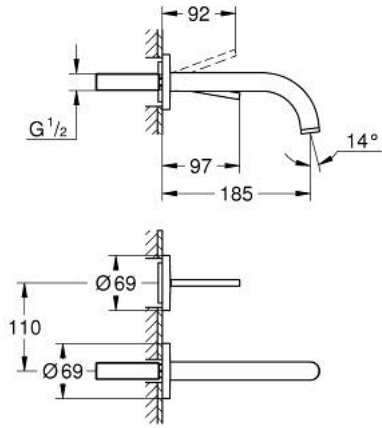

ATRIO 29 410 GN0 خلاط حوض بفتحتين مزود بعصا للتحكم

وصف المنتج

• مثبت على الجدار

• without roughing-in set 23 429 (please order separately)

• قلب عصا التحكم GROHE FeatherControl

• طلاء GROHE LongLife

• تقنية GROHE EcoJoy لمياه أقل وتدفق ممتاز

• maximum flow rate (at 3 bar): 5 l/min

• المسافة الوسطى 110 مم

• بروز 185 مم

ATRIO 29 410 GN0 خلاط حوض بفتحتين مزود بعصا للتحكم

قطع الغيار:

1: وحدة استقامة تدفق (Laminar) رقم الطلب: 48408000

2: طقم تطويلة 25 ملم (46901000) رقم الطلب: *