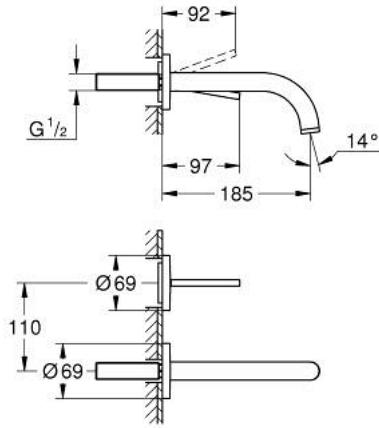

ATRIO 29 410 MG0 خلاط حوض بفتحتين مزود بعصا للتحكم

وصف المنتج

• مثبت على الجدار

• without roughing-in set 23 429 (please order separately)

• قلب عصا التحكم GROHE FeatherControl

• طلاء GROHE LongLife

• تقنية GROHE EcoJoy لمياه أقل وتدفق ممتاز

• maximum flow rate (at 3 bar): 5 l/min

• المسافة الوسطى 110 مم

• بروز 185 مم

ATRIO 29 410 MG0 خلاط حوض بفتحتين مزود بعصا للتحكم

قطع الغيار:

1: وحدة استقامة تدفق (Laminar) رقم الطلب: 48408000

2: طقم تطويلة 25 ملم* (رقم الطلب: 46901000)*