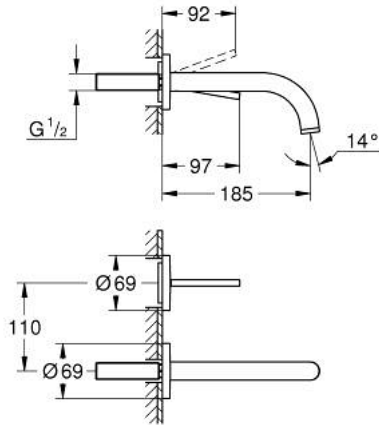

ATRIO 29 410 MS0 خلاط حوض بفتحتين مزود بعصا للتحكم

وصف المنتج

• مثبت على الجدار

• without roughing-in set 23 429 (please order separately)

• قلب عصا التحكم GROHE FeatherControl

• طلاء GROHE LongLife

• تقنية GROHE EcoJoy لمياه أقل وتدفق ممتاز

• maximum flow rate (at 3 bar): 5 l/min

• المسافة الوسطى 110 مم

• بروز 185 مم

ATRIO 29 410 MS0 خلاط حوض بفتحتين مزود بعصا للتحكم

قطع الغيار:

1: وحدة استقامة تدفق (الطلب رقم 48408000) Laminar

2: طقم تطويلة 25 ملم* (الطلب رقم 46901000)*