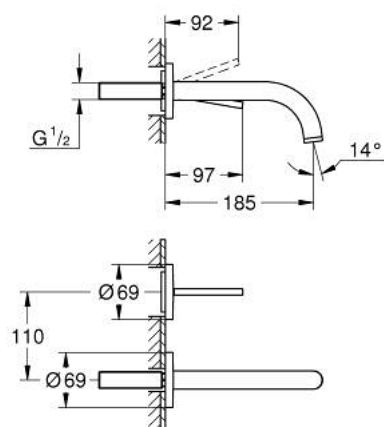

### DESCRIPTION DU PRODUIT

- montage mural
- livré sans corps encastré (23 429 000 à commander séparément)
- cartouche Joystick
- finition GROHE LongLife
- GROHE EcoJoy économie d'eau
- maximum flow rate (at 3 bar): 5 l/min
- entraxe 110 mm
- saillie 185 mm

### PIÈCES DE RECHANGE

1: Brise-jet laminaire (Numéro de commande 48408000)

2: Kit de prolongation 25 mm (Numéro de commande 46901000)\*

\* Accessoires en option