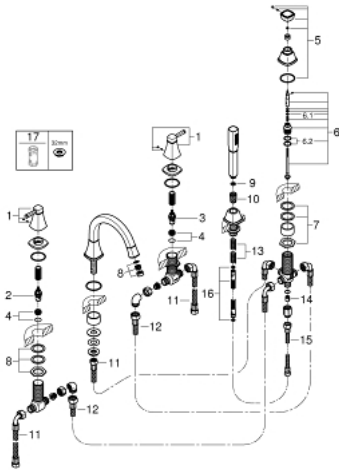

## 29 415 000 GRANDERA COMBINÉ 5 TROUS POUR BAIN/DOUCHE

### PIÈCES DE RECHANGE

- 1: Grdera crois x2 bl/rg pr 20418 419 19919 (Numéro de commande 48325000 )
- 2: Tête céramique 3/4 (Numéro de commande 45888000)
- 3: Tête céramique 3/4 (Numéro de commande 45887000)
- 4: Siège de robinet 3/4 (Numéro de commande 45345000)
- 5: Bouton d'inverseur (Numéro de commande 48216000)
- 6: Mécanisme d'inverseur (Numéro de commande 45443000)
- 6.1: Joint torique 6 x 2 (Numéro de commande 0128300M)
- 6.2: Joint torique 35 x 2 (Numéro de commande 0120500M)
- 7: raccord vissé de tige (Numéro de commande 45444000)
- 8: Mousseur (Numéro de commande 13952000)
- 9: Filtre (Numéro de commande 0700200M)
- 10: Cône d'écrou (Numéro de commande 08864000)
- 11: Tube d'alimentation (Numéro de commande 48018000)
- 12: Tube d'alimentation (Numéro de commande 48019000)
- 13: Ressort de rappel (Numéro de commande 00869000)
- 14: Clapet anti-retour (Numéro de commande 08565000)
- 15: Tube d'alimentation (Numéro de commande 07300000)
- 16: Flexible métallique (Numéro de commande 28146000)
- 17: Clef (Numéro de commande 19332000)\*