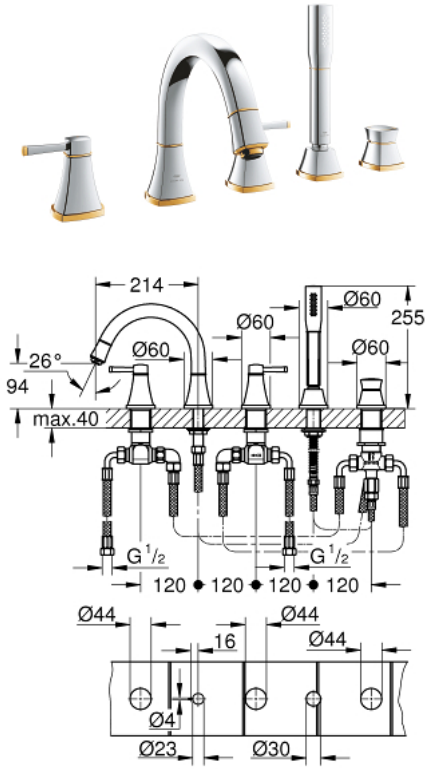

مجموعة شاور بخمس فتحات GRANDERA 29 415 IGO

وصف المنتج:

- طلاء GROHE LongLife
- الأجزاء الرأسية السيراميك 1/2 بوصة، 90 درجة
- تثبيت الصنوبر المجمع سابقًا
- عنصر تشغيل خلاط بمقبض فردي
- صباب مغطس الاستحمام مع مرغي ومحول للحمام/ الدش
- دش يدوي Grandera 7.6 ل
- خرطوم الدش المعدني 2000 مم
- وصلة لخرطوم الدش
- خراطيم توصيل مرنة
- محمي من التدفق العكسي
- يمكن استخدامه مع 29 037 000

GRANDERA 29 415 IG0 مجموعة شاور بخمس فتحات

قطع الغيار:

- 1: مقبض مزدوج (48325IG0 رقم الطلب).
- 2: جزء علوي سيراميك 3/4 بوصة (45888000 رقم الطلب).
- 3: جزء علوي سيراميك 3/4 بوصة (45887000 رقم الطلب).
- 4: قاعدة صمام 3/4 بوصة (45345000 رقم الطلب).
- 5: مقبض محول (48216IG0 رقم الطلب).
- 6: محول (45443000 رقم الطلب).
- 6.1: وردة عزل بقطر 6 x قطر (0128300M رقم الطلب).
- 6.2: وردة عزل (0120500M رقم الطلب).
- 7: طقم بديل لتثبيت الساق (45444000 رقم الطلب).
- 8: فلتر مياه (13952G00 رقم الطلب).
- 9: مصفاة غبار (0700200M رقم الطلب).
- 10: صامولة مخروط (08864000 رقم الطلب).
- 11: خرطوم توصيل (48018000 رقم الطلب).
- 12: خرطوم توصيل (48019000 رقم الطلب).
- 13: زنبرك تعويض (00869000 رقم الطلب).
- 14: صمام مانع للإرجاع (08565000 رقم الطلب).
- 15: خرطوم توصيل (07300000 رقم الطلب).
- 16: خرطوم الدش المعدني (28146000 رقم الطلب).
- 17: موسع مقبس* (19332000 رقم الطلب).