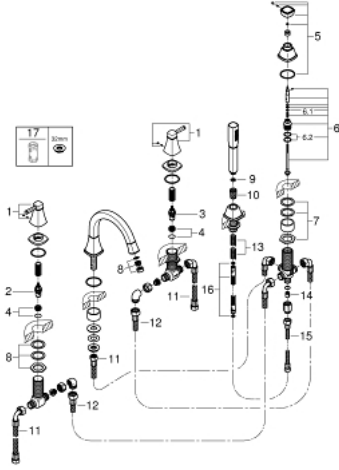

مجموعة شاور بخمس فتحات GRANDERA 29 415 IGO

وصف المنتج:

- طلاء GROHE LongLife
- الأجزاء الرأسية السيراميك 1/2 بوصة، 90 درجة
- تثبيت الصنوبر المجمع سابقًا
- عنصر تشغيل خلاط بمقبض فردي
- صباب مغطس الاستحمام مع مرغي ومحول للحمام/ الدش
- دش يدوي Grandera 7.6 ل
- خرطوم الدش المعدني 2000 مم
- وصلة لخرطوم الدش
- خراطيم توصيل مرنة
- محمي من التدفق العكسي
- يمكن استخدامه مع 29 037 000

GRANDERA 29 415 IG0 مجموعة شاور بخمس فتحات

قطع الغيار:

- 1: مقبض مزدوج (48325IG0 رقم الطلب).
- 2: جزء علوي سيراميك 3/4 بوصة (45888000 رقم الطلب).
- 3: جزء علوي سيراميك 3/4 بوصة (45887000 رقم الطلب).
- 4: قاعدة صمام 3/4 بوصة (45345000 رقم الطلب).
- 5: مقبض محول (48216IG0 رقم الطلب).
- 6: محول (45443000 رقم الطلب).
- 6.1: وردة عزل بقطر 6 x قطر (0128300M رقم الطلب).
- 6.2: وردة عزل (0120500M رقم الطلب).
- 7: طقم بديل لتثبيت الساق (45444000 رقم الطلب).
- 8: فلتر مياه (13952G00 رقم الطلب).
- 9: مصفاة غبار (0700200M رقم الطلب).
- 10: صامولة مخروط (08864000 رقم الطلب).
- 11: خرطوم توصيل (48018000 رقم الطلب).
- 12: خرطوم توصيل (48019000 رقم الطلب).
- 13: زنبرك تعويض (00869000 رقم الطلب).
- 14: صمام مانع للإرجاع (08565000 رقم الطلب).
- 15: خرطوم توصيل (07300000 رقم الطلب).
- 16: خرطوم الدش المعدني (28146000 رقم الطلب).
- 17: موسع مقبس* (19332000 رقم الطلب).