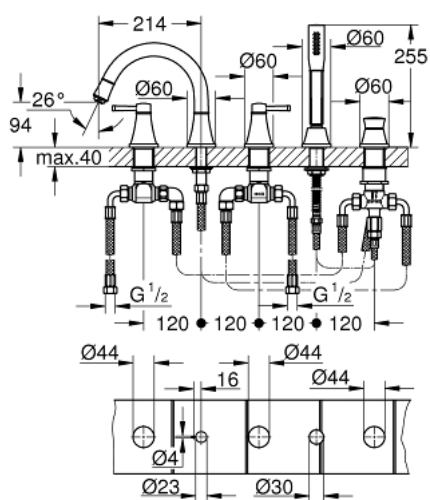

## 29 415 IG0 GRANDERA COMBINÉ 5 TROUS POUR BAIN/DOUCHE

### DESCRIPTION DU PRODUIT

- finition GROHE LongLife
- têtes céramique 1/2", 90°
- bec bain pré-assemblé
- organe de commande mitigeur monocommande
- bec déverseur avec mousseur et inverseur bain/douche
- Grandera douchette 7,6 l
- flexible métallique 2000 mm
- raccord pour flexible de douchette
- flexibles de raccordement souples
- protégé contre le retour d'eau
- châssis optionnel (29 037 000)

### PIÈCES DE RECHANGE

- 1: Grandera paire de croisillons bl/rou (Numéro de commande 48325IG0)
- 2: Tête céramique 3/4 (Numéro de commande 45888000)
- 3: Tête céramique 3/4 (Numéro de commande 45887000)
- 4: Siège de robinet 3/4 (Numéro de commande 45345000)
- 5: Bouton d'inverseur (Numéro de commande 48216IG0)
- 6: Mécanisme d'inverseur (Numéro de commande 45443000)
- 6.1: Joint torique 6 x 2 (Numéro de commande 0128300M)
- 6.2: Joint torique 35 x 2 (Numéro de commande 0120500M)
- 7: raccord vissé de tige (Numéro de commande 45444000)
- 8: Mousseur (Numéro de commande 13952G00)
- 9: Filtre (Numéro de commande 0700200M)
- 10: Cône d'écrou (Numéro de commande 08864000)
- 11: Tube d'alimentation (Numéro de commande 48018000)
- 12: Tube d'alimentation (Numéro de commande 48019000)
- 13: Ressort de rappel (Numéro de commande 00869000)
- 14: Clapet anti-retour (Numéro de commande 08565000)
- 15: Tube d'alimentation (Numéro de commande 07300000)
- 16: Flexible métallique (Numéro de commande 28146000)
- 17: Clef (Numéro de commande 19332000)\*