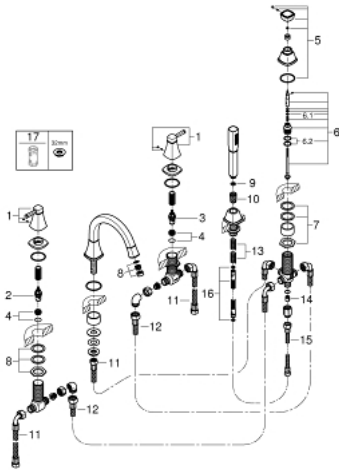

## 29 415 IG0 GRANDERA COMBINÉ 5 TROUS POUR BAIN/DOUCHE

### DESCRIPTION DU PRODUIT

- finition GROHE LongLife
- têtes céramique 1/2", 90°
- bec bain pré-assemblé
- organe de commande mitigeur monocommande
- bec déverseur avec mousseur et inverseur bain/douche
- Grandera douchette 7,6 l
- flexible métallique 2000 mm
- raccord pour flexible de douchette
- flexibles de raccordement souples
- protégé contre le retour d'eau
- châssis optionnel (29 037 000)

### PIÈCES DE RECHANGE

- 1: Grandera paire de croisillons bl/rou (Numéro de commande 48325IG0)
- 2: Tête céramique 3/4 (Numéro de commande 45888000)
- 3: Tête céramique 3/4 (Numéro de commande 45887000)
- 4: Siège de robinet 3/4 (Numéro de commande 45345000)
- 5: Bouton d'inverseur (Numéro de commande 48216IG0)
- 6: Mécanisme d'inverseur (Numéro de commande 45443000)
- 6.1: Joint torique 6 x 2 (Numéro de commande 0128300M)
- 6.2: Joint torique 35 x 2 (Numéro de commande 0120500M)
- 7: raccord vissé de tige (Numéro de commande 45444000)
- 8: Mousseur (Numéro de commande 13952G00)
- 9: Filtre (Numéro de commande 0700200M)
- 10: Cône d'écrou (Numéro de commande 08864000)
- 11: Tube d'alimentation (Numéro de commande 48018000)
- 12: Tube d'alimentation (Numéro de commande 48019000)
- 13: Ressort de rappel (Numéro de commande 00869000)
- 14: Clapet anti-retour (Numéro de commande 08565000)
- 15: Tube d'alimentation (Numéro de commande 07300000)
- 16: Flexible métallique (Numéro de commande 28146000)
- 17: Clef (Numéro de commande 19332000)\*