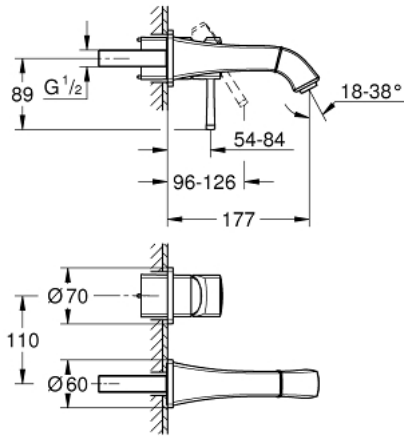

GRANDERA 29 416 000 خلاط حوض بفتحتين / مقاس متوسط

وصف المنتج:

• مثبت على الجدار

• for use with rough-in set 23 319 000

• من دون الجسم المخفي

• طلاء كروم GROHE LongLife

• تقنية GROHE EcoJoy لمياه أقل وتدفق ممتاز

• maximum flow rate (at 3 bar): 5 l/min

• مرعي المياه القابل للتعديل GROHE AquaGuide

• المسافة الوسطى 110 مم

• بروز 177 مم

GRANDERA 29 416 000 خلاط حوض بفتحتين
/ مقاس متوسط

قطع الغيار:

1: مقبض (رقم الطلب: 46833000)

2: محافظ على استقامة التدفق (رقم الطلب: 46837000)

3: تطويلة* (رقم الطلب: 46627000)

* إكسسوارات اختيارية