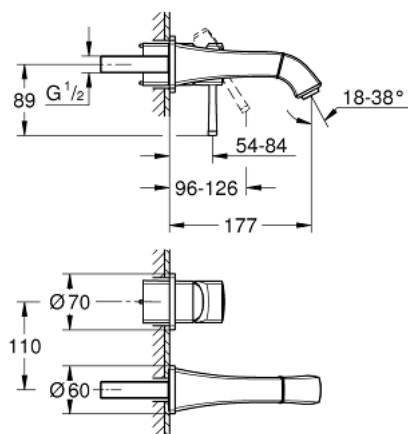

29 416 000 **GRANDERA MITIGEUR MONOCOMMANDE 2 TROUS LAVABO**
TAILLE S

DESCRIPTION DU PRODUIT

- montage mural
- à associer avec 23 319 000
- livré sans le corps encastré
- GROHE LongLife finition durable
- GROHE EcoJoy économie d'eau
- maximum flow rate (at 3 bar): 5 l/min
- GROHE AquaGuide mousseur ajustable
- entraxe 110 mm
- saillie 177 mm

29 416 000 **GRANDERA MITIGEUR MONOCOMMANDE 2 TROUS LAVABO**
TAILLE S

PIÈCES DE RECHANGE

- 1: Levier (Numéro de commande 46833000)
 - 2: Brise-jet (Numéro de commande 46837000)
 - 3: Rallonge (Numéro de commande 46627000)*
- * Accessoires en option