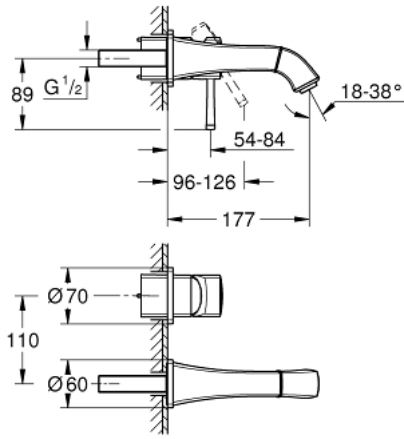

GRANDERA 29 416 IGO خلاط حوض بفتحتين
/ مقاس متوسط

وصف المنتج:

• مثبت على الجدار

• for use with rough-in set 23 319 000

• من دون الجسم المخفي

• طلاء GROHE LongLife

• تقنية GROHE EcoJoy لمياه أقل وتدفق ممتاز

• maximum flow rate (at 3 bar): 5 l/min

• مرعي المياه القابل للتعديل GROHE AquaGuide

• المسافة الوسطى 110 مم

• بروز 177 مم

Pure Freude
an Wasser

GRANDERA 29 416 IGO خلاط حوض بفتحتين / مقاس متوسط

قطع الغيار:

1: مقبض (46833IG0 رقم الطلب.)

2: محافظ على استقامة التدفق (46837000 رقم الطلب.)

3: تطويلة* (46627000 رقم الطلب.)

* إكسسوارات اختيارية*