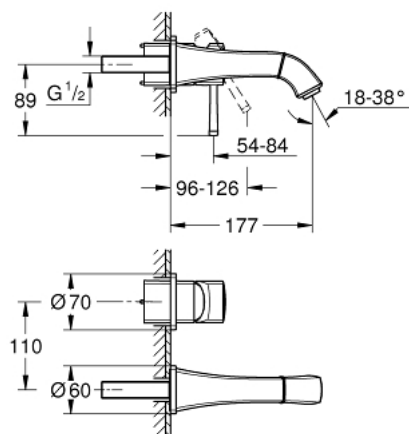

29 416 IG0 GRANDERA MITIGEUR MONOCOMMANDE 2 TROUS LAVABO TAILLE S

DESCRIPTION DU PRODUIT

- montage mural
- à associer avec 23 319 000
- livré sans le corps encastré
- finition GROHE LongLife
- GROHE EcoJoy économie d'eau
- maximum flow rate (at 3 bar): 5 l/min
- GROHE AquaGuide mousseur ajustable
- entraxe 110 mm
- saillie 177 mm

29 416 IG0 **GRANDERA MITIGEUR MONOCOMMANDE 2 TROUS LAVABO**
TAILLE S

PIÈCES DE RECHANGE

- 1: Levier (Numéro de commande 46833IG0)
 - 2: Brise-jet (Numéro de commande 46837000)
 - 3: Rallonge (Numéro de commande 46627000)*
- * Accessoires en option