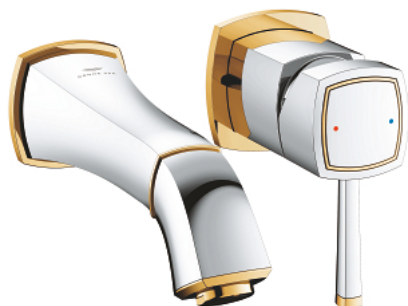

29 416 IG0 GRANDERA MITIGEUR MONOCOMMANDE 2 TROUS LAVABO TAILLE S

DESCRIPTION DU PRODUIT

- montage mural
- à associer avec 23 319 000
- livré sans le corps encastré
- finition GROHE LongLife
- GROHE EcoJoy économie d'eau
- maximum flow rate (at 3 bar): 5 l/min
- GROHE AquaGuide mousseur ajustable
- entraxe 110 mm
- saillie 177 mm

29 416 IG0 **GRANDERA MITIGEUR MONOCOMMANDE 2 TROUS LAVABO**
TAILLE S

PIÈCES DE RECHANGE

- 1: Levier (Numéro de commande 46833IG0)
 - 2: Brise-jet (Numéro de commande 46837000)
 - 3: Rallonge (Numéro de commande 46627000)*
- * Accessoires en option