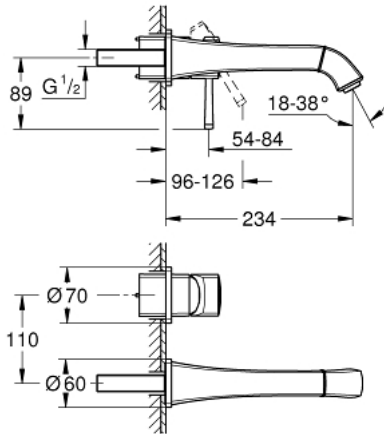

### مقاس L

وصف المنتج:

- مثبت على الجدار
- من دون الجسم المخفي
- for use with rough-in set 23 319 000
- طلاء كروم GROHE LongLife
- تقنية GROHE EcoJoy لمياه أقل وتدفق ممتاز
- maximum flow rate (at 3 bar): 5 l/min
- مرغي المياه القابل للتعديل GROHE AquaGuide
- بروز 234 مم

GRANDERA 29 417 000 خلاط حوض بفتحتين  
مقاس L

قطع الغيار:

1: مقبض (رقم الطلب: 46833000)

2: محافظ على استقامة التدفق (رقم الطلب: 46837000)

3: تطويلة\* (رقم الطلب: 46627000)

\* إكسسوارات اختيارية\*