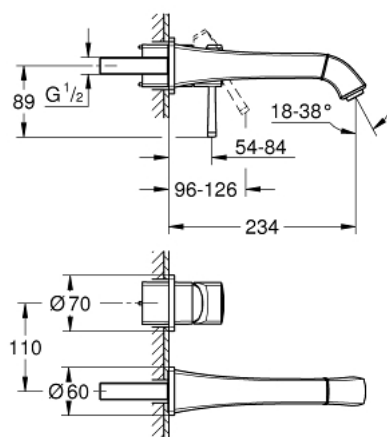

29 417 000 **GRANDERA FAÇADE POUR MITIGEUR MONOCOMMANDE 2 TROUS LAVABO**
TAILLE L

DESCRIPTION DU PRODUIT

- montage mural
- livré sans le corps encastré
- à associer avec 23 319 000
- GROHE LongLife finition durable
- GROHE EcoJoy économie d'eau
- maximum flow rate (at 3 bar): 5 l/min
- GROHE AquaGuide mousseur ajustable
- saillie 234 mm

29 417 000 **GRANDERA FAÇADE POUR MITIGEUR MONOCOMMANDE 2 TROUS LAVABO**
TAILLE L

PIÈCES DE RECHANGE

- 1: Levier (Numéro de commande 46833000)
- 2: Brise-jet (Numéro de commande 46837000)
- 3: Rallonge (Numéro de commande 46627000)*