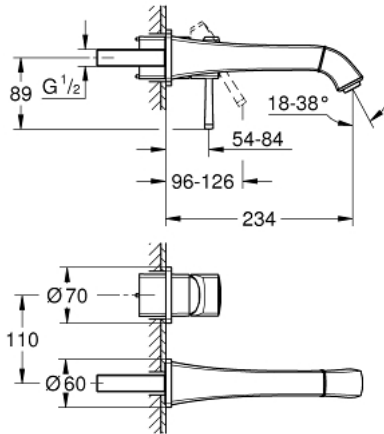

GRANDERA 29 417 IGO مقاس L

وصف المنتج:

- مثبت على الجدار
- من دون الجسم المخفي
- for use with rough-in set 23 319 000
- طلاء GROHE LongLife
- تقنية GROHE EcoJoy لمياه أقل وتدفق ممتاز
- maximum flow rate (at 3 bar): 5 l/min
- مرغي المياه القابل للتعديل GROHE AquaGuide
- بروز 234 مم

Pure Freude
an Wasser

GRANDERA 29 417 IGO خلاط حوض بفتحتين مقاس L

قطع الغيار:

1: مقبض (46833IG0 رقم الطلب).

2: محافظ على استقامة التدفق (46837000 رقم الطلب).

3: تطويلة* (46627000 رقم الطلب).

* إكسسوارات اختيارية