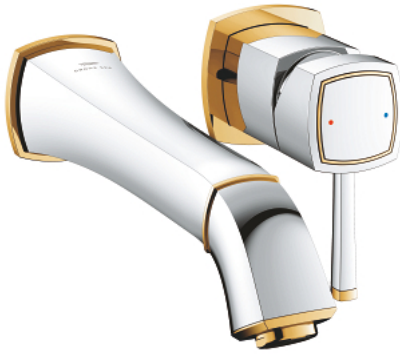

GRANDERA 29 417 IGO مقاس L

وصف المنتج:

- مثبت على الجدار
- من دون الجسم المخفي
- for use with rough-in set 23 319 000
- طلاء GROHE LongLife
- تقنية GROHE EcoJoy لمياه أقل وتدفق ممتاز
- maximum flow rate (at 3 bar): 5 l/min
- مرغي المياه القابل للتعديل GROHE AquaGuide
- بروز 234 مم

Pure Freude
an Wasser

GRANDERA 29 417 IGO خلاط حوض بفتحتين مقاس L

قطع الغيار:

1: مقبض (46833IG0 رقم الطلب).

2: محافظ على استقامة التدفق (46837000 رقم الطلب).

3: تطويلة* (46627000 رقم الطلب).

* إكسسوارات اختيارية