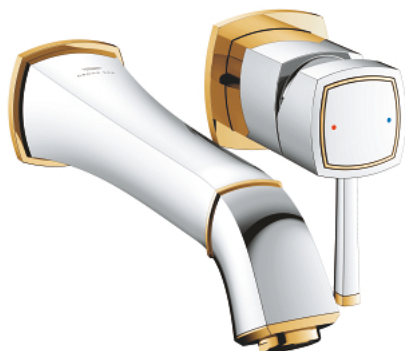

## 29 417 IG0 GRANDERA FAÇADE POUR MITIGEUR MONOCOMMANDE 2 TROUS LAVABO TAILLE L

### DESCRIPTION DU PRODUIT

- montage mural
- livré sans le corps encastré
- à associer avec 23 319 000
- finition GROHE LongLife
- GROHE EcoJoy économie d'eau
- maximum flow rate (at 3 bar): 5 l/min
- GROHE AquaGuide mousseur ajustable
- saillie 234 mm

29 417 IG0 **GRANDERA FAÇADE POUR MITIGEUR MONOCOMMANDE 2 TROUS LAVABO**  
**TAILLE L**

**PIÈCES DE RECHANGE**

- 1: Levier (Numéro de commande 46833IG0)
  - 2: Brise-jet (Numéro de commande 46837000)
  - 3: Rallonge (Numéro de commande 46627000)\*
- \* Accessoires en option