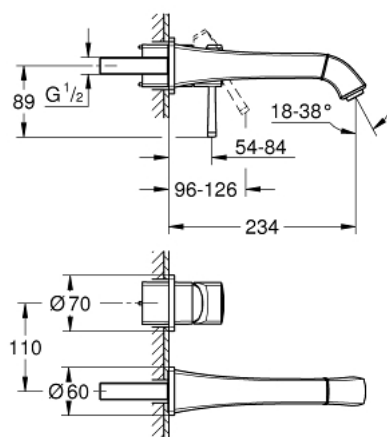

## 29 417 IG0 GRANDERA FAÇADE POUR MITIGEUR MONOCOMMANDE 2 TROUS LAVABO TAILLE L

### DESCRIPTION DU PRODUIT

- montage mural
- livré sans le corps encastré
- à associer avec 23 319 000
- finition GROHE LongLife
- GROHE EcoJoy économie d'eau
- maximum flow rate (at 3 bar): 5 l/min
- GROHE AquaGuide mousseur ajustable
- saillie 234 mm

29 417 IG0 **GRANDERA FAÇADE POUR MITIGEUR MONOCOMMANDE 2 TROUS LAVABO**  
**TAILLE L**

**PIÈCES DE RECHANGE**

- 1: Levier (Numéro de commande 46833IG0)
  - 2: Brise-jet (Numéro de commande 46837000)
  - 3: Rallonge (Numéro de commande 46627000)\*
- \* Accessoires en option