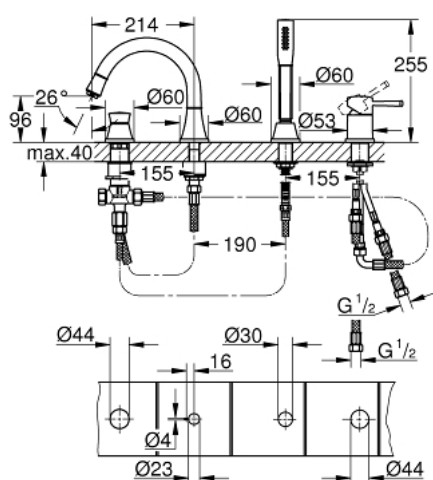

## 29 418 000 GRANDERA COMBINÉ 4 TROUS POUR BAIN/DOUCHE

### DESCRIPTION DU PRODUIT

- GROHE SilkMove cartouche en céramique 46 mm
- GROHE LongLife finition durable
- bec bain pré-assemblé
- organe de commande mitigeur monocommande
- bec déverseur avec mousseur et inverseur bain/douche
- Grandera douchette 7,6 l
- flexible métallique 2000 mm
- flexibles de raccordement souples
- raccord pour flexible de douchette
- protégé contre le retour d'eau
- châssis optionnel (29 037 000)

### PIÈCES DE RECHANGE

- 1: Levier (Numéro de commande 46833000)
- 2: Cartouche (Numéro de commande 46048000)
- 3: Bouton d'inverseur (Numéro de commande 48216000)
- 4: Mécanisme d'inverseur (Numéro de commande 45443000)
- 4.1: Joint torique 6 x 2 (Numéro de commande 0128300M)
- 4.2: Joint torique 35 x 2 (Numéro de commande 0120500M)
- 5: raccord vissé de tige (Numéro de commande 45444000)
- 6: Clapet anti-retour (Numéro de commande 08565000)
- 7: Mousseur (Numéro de commande 13941000)
- 8: Filtre (Numéro de commande 0700200M)
- 9: Cône d'écrou (Numéro de commande 08864000)
- 10: Ressort de rappel (Numéro de commande 00869000)
- 11: Tube d'alimentation (Numéro de commande 48018000)
- 12: Tube d'alimentation (Numéro de commande 07300000)
- 13: Tube d'alimentation (Numéro de commande 07227000)
- 14: Tube d'alimentation (Numéro de commande 48017000)
- 15: Flexible métallique (Numéro de commande 28146000)
- 16: Limiteur de température (Numéro de commande 46375000)\*
- 17: Clef (Numéro de commande 19332000)\*