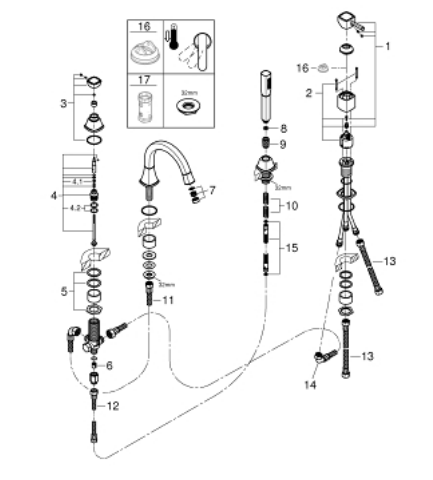

## 29 418 000 GRANDERA COMBINÉ 4 TROUS POUR BAIN/DOUCHE

### DESCRIPTION DU PRODUIT

- GROHE SilkMove cartouche en céramique 46 mm
- GROHE LongLife finition durable
- bec bain pré-assemblé
- organe de commande mitigeur monocommande
- bec déverseur avec mousseur et inverseur bain/douche
- Grandera douchette 7,6 l
- flexible métallique 2000 mm
- flexibles de raccordement souples
- raccord pour flexible de douchette
- protégé contre le retour d'eau
- châssis optionnel (29 037 000)

### PIÈCES DE RECHANGE

- 1: Levier (Numéro de commande 46833000)
- 2: Cartouche (Numéro de commande 46048000)
- 3: Bouton d'inverseur (Numéro de commande 48216000)
- 4: Mécanisme d'inverseur (Numéro de commande 45443000)
- 4.1: Joint torique 6 x 2 (Numéro de commande 0128300M)
- 4.2: Joint torique 35 x 2 (Numéro de commande 0120500M)
- 5: raccord vissé de tige (Numéro de commande 45444000)
- 6: Clapet anti-retour (Numéro de commande 08565000)
- 7: Mousseur (Numéro de commande 13941000)
- 8: Filtre (Numéro de commande 0700200M)
- 9: Cône d'écrou (Numéro de commande 08864000)
- 10: Ressort de rappel (Numéro de commande 00869000)
- 11: Tube d'alimentation (Numéro de commande 48018000)
- 12: Tube d'alimentation (Numéro de commande 07300000)
- 13: Tube d'alimentation (Numéro de commande 07227000)
- 14: Tube d'alimentation (Numéro de commande 48017000)
- 15: Flexible métallique (Numéro de commande 28146000)
- 16: Limiteur de température (Numéro de commande 46375000)\*
- 17: Clef (Numéro de commande 19332000)\*