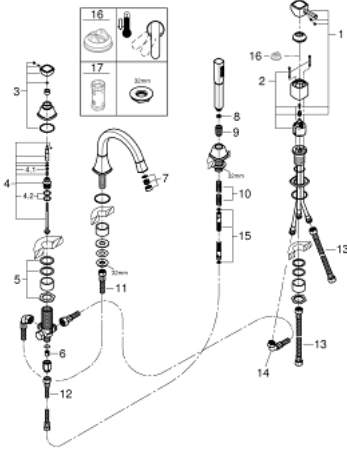

GRANDERA 29 418 IGO مجموعة بانيو بمقبض فردي بأربع فتحات

وصف المنتج

• قلب سيراميك GROHE SilkMove 46 مم

• طلاء GROHE LongLife

• تثبيت الصنوبر المجمع سابقًا

• عنصر تشغيل خلاط بمقبض فردي

• صباب مغطس الاستحمام مع مرغي ومحول للحمام/ الدش

• دش يدوي Grandera 7.6 ل

• خرطوم الدش المعدني 2000 مم

• خراطيم توصيل مرنة

• وصلة لخرطوم الدش

• محمي من التدفق العكسي

• يمكن استخدامه مع 29 037 000

GRANDERA 29 418 IG0 مجموعه بانيو بمقبض فردي بأربع فتحات

قطع الغيار:

- 1: مقبض (46833IG0 رقم الطلب:-)
- 2: خرطوشة (46048000 رقم الطلب:-)
- 3: مقبض محول (48216IG0 رقم الطلب:-)
- 4: محول (45443000 رقم الطلب:-)
- 4.1: وردة عزل بقطر 6 x قطر (0128300M رقم الطلب:-) 2
- 4.2: وردة عزل (0120500M رقم الطلب:-)
- 5: طقم بديل لتثبيت الساق (45444000 رقم الطلب:-)
- 6: صمام مانع للإرجاع (08565000 رقم الطلب:-)
- 7: فلتر مياه (13941000 رقم الطلب:-)
- 8: مصفاة غبار (0700200M رقم الطلب:-)
- 9: صامولة مخروط (08864000 رقم الطلب:-)
- 10: زنبرك تعويض (00869000 رقم الطلب:-)
- 11: خرطوم توصيل (48018000 رقم الطلب:-)
- 12: خرطوم توصيل (07300000 رقم الطلب:-)
- 13: خرطوم توصيل (07227000 رقم الطلب:-)
- 14: خرطوم توصيل (48017000 رقم الطلب:-)
- 15: خرطوم الدش المعدني (28146000 رقم الطلب:-)
- 16: محدد درجة الحرارة* (46375000 رقم الطلب:-)
- 17: موسع مقبس* (19332000 رقم الطلب:-)