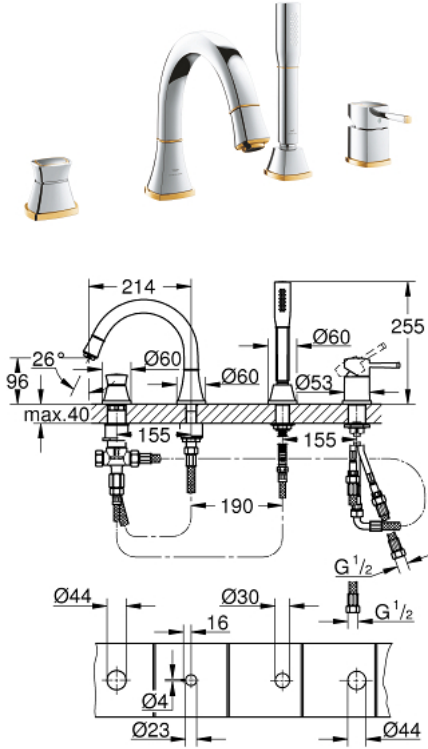

GRANDERA 29 418 IGO مجموعة بانيو بمقبض فردي بأربع فتحات

وصف المنتج

• قلب سيراميك GROHE SilkMove 46 مم

• طلاء GROHE LongLife

• تثبيت الصنوبر المجمع سابقًا

• عنصر تشغيل خلاط بمقبض فردي

• صباب مغطس الاستحمام مع مرغي ومحول للحمام/ الدش

• دش يدوي Grandera 7.6 ل

• خرطوم الدش المعدني 2000 مم

• خراطيم توصيل مرنة

• وصلة لخرطوم الدش

• محمي من التدفق العكسي

• يمكن استخدامه مع 29 037 000

GRANDERA 29 418 IG0 مجموعه بانيو بمقبض فردي بأربع فتحات

قطع الغيار:

- 1: مقبض (46833IG0 رقم الطلب:-)
- 2: خرطوشة (46048000 رقم الطلب:-)
- 3: مقبض محول (48216IG0 رقم الطلب:-)
- 4: محول (45443000 رقم الطلب:-)
- 4.1: وردة عزل بقطر 6 x قطر (0128300M رقم الطلب:-) 2
- 4.2: وردة عزل (0120500M رقم الطلب:-)
- 5: طقم بديل لتثبيت الساق (45444000 رقم الطلب:-)
- 6: صمام مانع للإرجاع (08565000 رقم الطلب:-)
- 7: فلتر مياه (13941000 رقم الطلب:-)
- 8: مصفاة غبار (0700200M رقم الطلب:-)
- 9: صامولة مخروط (08864000 رقم الطلب:-)
- 10: زنبرك تعويض (00869000 رقم الطلب:-)
- 11: خرطوم توصيل (48018000 رقم الطلب:-)
- 12: خرطوم توصيل (07300000 رقم الطلب:-)
- 13: خرطوم توصيل (07227000 رقم الطلب:-)
- 14: خرطوم توصيل (48017000 رقم الطلب:-)
- 15: خرطوم الدش المعدني (28146000 رقم الطلب:-)
- 16: محدد درجة الحرارة* (46375000 رقم الطلب:-)
- 17: موسع مقبس* (19332000 رقم الطلب:-)