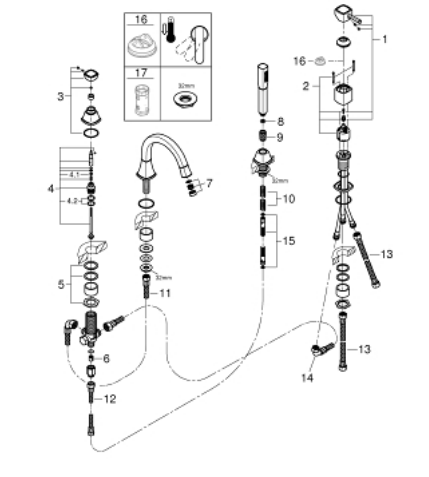

## 29 418 IG0 GRANDERA COMBINÉ 4 TROUS POUR BAIN/DOUCHE

### PIÈCES DE RECHANGE

- 1: Levier (Numéro de commande 46833IG0)
- 2: Cartouche (Numéro de commande 46048000)
- 3: Bouton d'inverseur (Numéro de commande 48216IG0)
- 4: Mécanisme d'inverseur (Numéro de commande 45443000)
- 4.1: Joint torique 6 x 2 (Numéro de commande 0128300M)
- 4.2: Joint torique 35 x 2 (Numéro de commande 0120500M)
- 5: raccord vissé de tige (Numéro de commande 45444000)
- 6: Clapet anti-retour (Numéro de commande 08565000)
- 7: Mousseur (Numéro de commande 13941000)
- 8: Filtre (Numéro de commande 0700200M)
- 9: Cône d'écrou (Numéro de commande 08864000)
- 10: Ressort de rappel (Numéro de commande 00869000)
- 11: Tube d'alimentation (Numéro de commande 48018000)
- 12: Tube d'alimentation (Numéro de commande 07300000)
- 13: Tube d'alimentation (Numéro de commande 07227000)
- 14: Tube d'alimentation (Numéro de commande 48017000)
- 15: Flexible métallique (Numéro de commande 28146000)
- 16: Limiteur de température (Numéro de commande 46375000)\*
- 17: Clef (Numéro de commande 19332000)\*