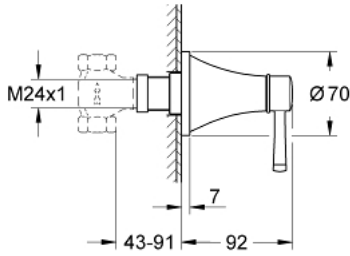

GRANDERA 29 420 000 مقبض التحكم في كمية المياه

وصف المنتج

• طقم للتركيب النهائي يلائم

• GROHE Rapido C 35 028 000

• (جزء علوي مسبق التجميع 1/2 بوصة)

• (جزء علوي مسبق التجميع 1/2 بوصة)

• يستخدم في الغلق)

• (جزء علوي سيراميك مسبق التجميع 1/2 بوصة - لا

• طلاء كروم GROHE LongLife

• 43 - 91 مم

• للاستخدام مع صمام التركيب الفوري (35 029)

Pure Freude
an Wasser

مقبض التحكم في كمية المياه GRANDERA 29 420 000

قطع الغيار:

1: مقبض (Grandera رقم الطلب: 48610000)

2: تطويلة للمحور (رقم الطلب: 45988000)