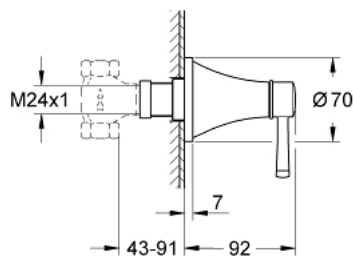

29 420 000 GRANDERA FAÇADE POUR ROBINET D'ARRÊT ENCASTRÉ

DESCRIPTION DU PRODUIT

- à associer avec :
- GROHE Rapido C 35 028 000
- 29 032 000
- 29 068 000 (tête prémontée céramique 1/2") - pas à utiliser pour fermeture complète d'eau
- GROHE LongLife finition durable
- profondeur réglable 43 - 91 mm

29 420 000 GRANDERA FAÇADE POUR ROBINET D'ARRÊT ENCASTRÉ

PIÈCES DE RECHANGE

1: Poignée Grandera (Numéro de commande 48610000)

2: Allonge de tige (Numéro de commande 45988000)