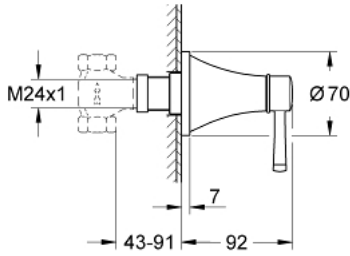

GRANDERA 29 420 IGO مقبض التحكم في كمية المياه

وصف المنتج

• طقم للتركيب النهائي يلائم

• GROHE Rapido C 35 028 000

• (جزء علوي مسبق التجميع 1/2 بوصة)

• (جزء علوي مسبق التجميع 1/2 بوصة)

• يستخدم في الغلق)

• (جزء علوي سيراميك مسبق التجميع 1/2 بوصة - لا

• طلاء GROHE LongLife

• 43 - 91 مم

• للاستخدام مع صمام التركيب الفوري (35 029)

مقبض التحكم في كمية المياه GRANDERA 29 420 IG0

قطع الغيار:

1: مقبض (Grandera رقم الطلب: 48610IG0)

2: تطويلة للمحور (رقم الطلب: 45988000)