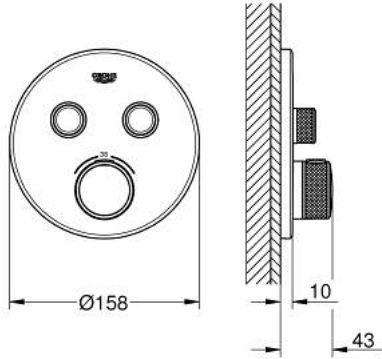

GROHTHERM SMARTCONTROL 29 507 KF0 ترموستات للتركيب المخفي بصمامين

وصف المنتج

• trim set for GROHE Rapido SmartBox (35 600/35 604) •

• تركيب مغطى، قابل للتعديل عكسيًا براوية 6 درجة

• شمسة جدارية معدنية مع GROHE QuickFix (شمسة وعازل عمود بغطاء،

من GROHE EcoJoy إلى تدفق كامل

• GROHE SmartControl اضغط للتشغيل/الإيقاف، أدر لتعديل المقدار

• exchangeable symbols

• القلب المصغر GROHE TurboStat بالعنصر الحراري الشمعي

• GROHE ProGrip بهيكل متعرج

• زر أمان GROHE SafeStop عند 38 ° م