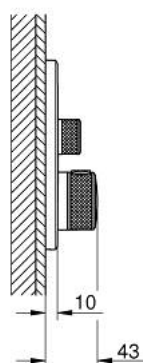

29 507 KF0 GROHTHERM SMARTCONTROL MÉLANGEUR THERMOSTATIQUE POUR INSTALLATION ENCASTRÉE 2 SORTIES

DESCRIPTION DU PRODUIT

- à associer avec GROHE Rapido SmartBox (35 604)
- Rosace murale en métal avec GROHE FastFixation, ajustable rétroactivement de 6°
- bouton poussoir SmartControl pour ON-OFF, tourner pour régler le débit
- pictogrammes échangeables
- GROHE TurboStat régulation thermostatique quasi-instantanée
- GROHE ProGrip avec surface moletée
- GROHE SafeStop butée à 38°C
- GROHE SafeStop Plus limiteur de température en option à 43°C ou 46°C inclus
- clapets anti-retour et filtres intégrés
- sorties multiples pouvant être utilisées simultanément
- livré sans corps encastré 35 604 (à commander séparément)
- débit: sortie B = 24 l/min sortie C = 26 l/min sortie B+C = 29 l/min
- gamme GROHE Professional