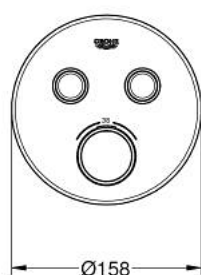

29 507 KF0 GROHTHERM SMARTCONTROL MÉLANGEUR THERMOSTATIQUE POUR INSTALLATION ENCASTRÉE 2 SORTIES

DESCRIPTION DU PRODUIT

- à associer avec GROHE Rapido SmartBox (35 604)
- Rosace murale en métal avec GROHE FastFixation, ajustable rétroactivement de 6°
- bouton poussoir SmartControl pour ON-OFF, tourner pour régler le débit
- pictogrammes échangeables
- GROHE TurboStat régulation thermostatique quasi-instantanée
- GROHE ProGrip avec surface moletée
- GROHE SafeStop butée à 38°C
- GROHE SafeStop Plus limiteur de température en option à 43°C ou 46°C inclus
- clapets anti-retour et filtres intégrés
- sorties multiples pouvant être utilisées simultanément
- livré sans corps encastré 35 604 (à commander séparément)
- débit: sortie B = 24 l/min sortie C = 26 l/min sortie B+C = 29 l/min
- gamme GROHE Professional