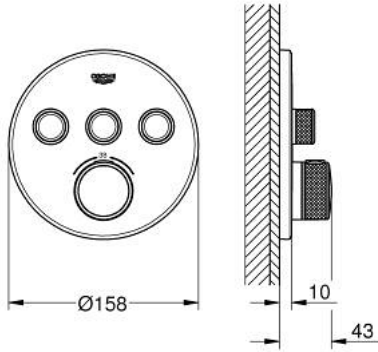

GROHTHERM SMARTCONTROL 29 508 KF0 ترموستات للتركيب المخفي بثلاث صمامات

وصف المنتج

• trim set for GROHE Rapido SmartBox (35 600/35 604) •

• تركيب مغطى، قابل للتعديل عكسيًا براووية 6 درجة

• شمسة جدارية معدنية مع GROHE QuickFix (شمسة وعازل عمود بغطاء،

من GROHE EcoJoy إلى تدفق كامل

• GROHE SmartControl اضغط للتشغيل/الإيقاف، أدر لتعديل المقدار

• exchangeable symbols •

• القلب المصغر GROHE TurboStat بالعنصر الحراري الشمعي

• GROHE ProGrip بهيكل متعرج

• زر أمان GROHE SafeStop عند 38 °م